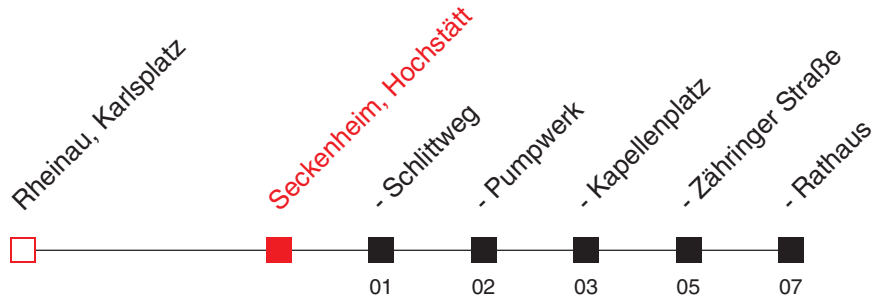

FAHRPLAN

<http://m.vrn.de/2588>

40

Richtung:
Seckenheim, Rathaus

Uhr	Montag - Freitag					
4	41					
5	21	41				
6	01	21	31 ^A	41		
7	01	21	36 ^A	41		
8	01	21	41			
9	01	21	41			
10	01	21	41			
11	01	21	41			
12	01	21	41			
13	01	11 ^A	21	41	46 ^A	
14	01	11 ^A	21	41		
15	01	11 ^A	21	31 ^A	41	46 ^A
16	01	11 ^A	21	31 ^A	41	46 ^A
17	01	11 ^A	21	31 ^A	41	46 ^A
18	01	11 ^A	21	41		
19	01	21	41			
20	01	31				
21	06	31				
22	06	31				
23	06	31				
0	06	31				
1	01					

Uhr	Samstag				
4					
5	31				
6	01	31			
7	01	31			
8	01	31			
9	01	21	41		
10	01	21	41		
11	01	21	41		
12	01	21	41		
13	01	21	41		
14	01	21	41		
15	01	21	41		
16	01	21	41		
17	01	21	41		
18	01	21	41		
19	01	21	41		
20	01	31			
21	06	31			
22	06	31			
23	06	31			
0	06	31			
1	01				