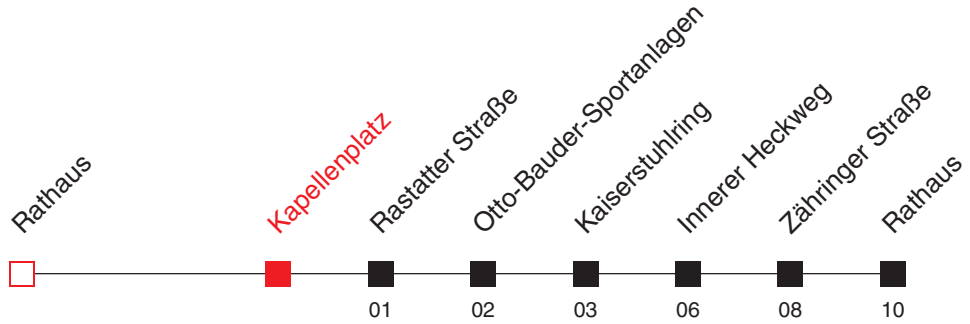

FAHRPLAN

<http://m.vrn.de/2589>

41

Richtung:
Kaiserstuhtring - Seckenheim, Rathaus

Uhr	Montag - Freitag	
5		
6		
7	55 ^A	
8	19	55 ^A
9	19	
10	19	
11	19	
12	19	55 ^A
13	19	55 ^A
14	19	55 ^A
15	19	55 ^A
16	19	55 ^A
17	19	55 ^A
18	19	
19	19	
20		
21		
22		

An Samstagen, Sonn- und Feiertagen wird diese Linie nicht bedient

A: nur an Schultagen