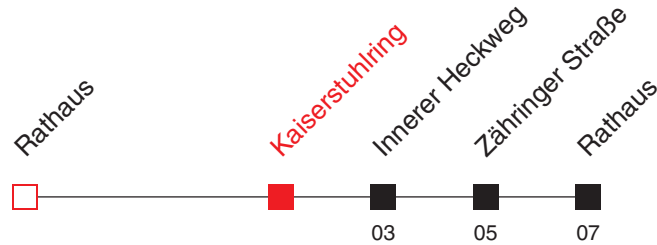

FAHRPLAN

Gültig ab 11.06.2017 / Angaben ohne Gewähr / Seckenheim, Kaiserstuhling

Handy: <http://mobil.vrn.de> Internet: <http://www.vrn.de>

<http://m.vrn.de/6030>

41

Richtung:
Seckenheim, Rathaus

Uhr		Montag - Freitag
5		
6		
7	22 58 ^A	
8	22 58 ^A	
9	22	
10	22	
11	22	
12	22 58 ^A	
13	22 58 ^A	
14	22 58 ^A	
15	22 58 ^A	
16	22 58 ^A	
17	22 58 ^A	
18	22	
19	22	
20		
21		
22		