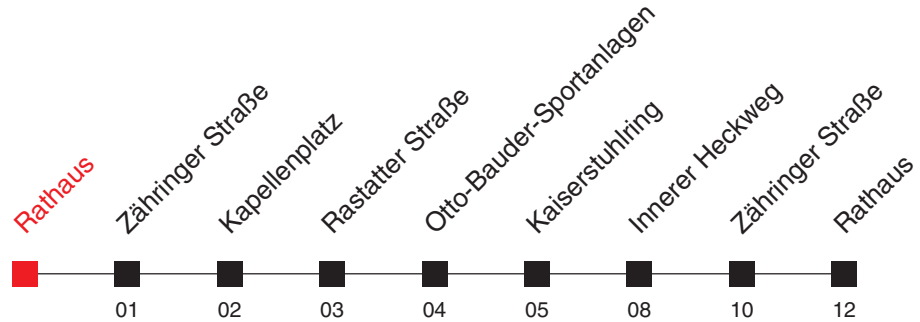

# FAHRPLAN

Gültig ab 11.06.2017 / Angaben ohne Gewähr / Seckenheim, Rathaus

Handy: <http://mobil.vrn.de> Internet: <http://www.vrn.de>

<http://m.vrn.de/2594>

# 41

Richtung:  
**Kapellenplatz - Kaiserstuhling - Seckenheim, Rathaus**

Uhr	Montag - Freitag	
5		
6		
7	53 <sup>A</sup>	
8	17	53 <sup>A</sup>
9	17	
10	17	
11	17	
12	17	53 <sup>A</sup>
13	17	53 <sup>A</sup>
14	17	53 <sup>A</sup>
15	17	53 <sup>A</sup>
16	17	53 <sup>A</sup>
17	17	53 <sup>A</sup>
18	17	
19	17	
20		
21		
22		