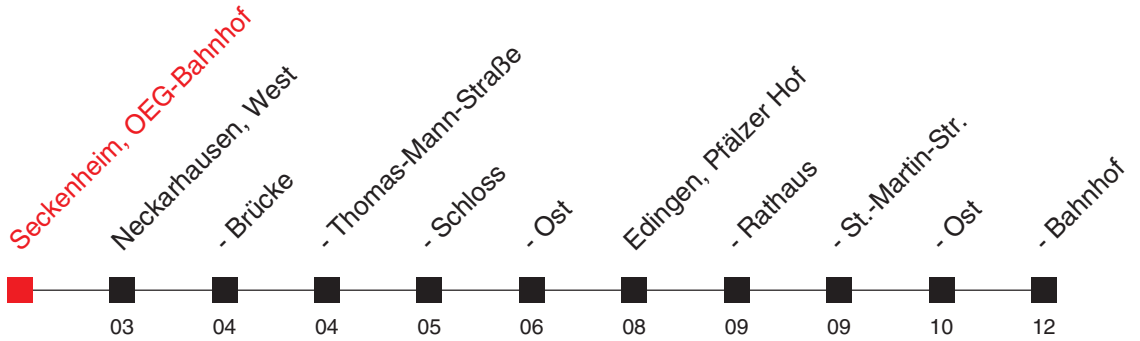

# FAHRPLAN

Gültig ab 11.06.2017 / Angaben ohne Gewähr / Seckenheim, OEG-Bahnhof

Handy: <http://mobil.vrn.de> Internet: <http://www.vrn.de>

<http://m.vrn.de/2591>

## 42

Richtung:

**Neckarhausen, Schloss - Edingen, Bahnhof**

Uhr	Montag - Freitag
4	59
5	39
6	09 <sup>A</sup> 39
7	09 <sup>A</sup> 44
8	44
9	44
10	44
11	44
12	44
13	44
14	44
15	44
16	44
17	44
18	44
19	
20	
21	
22	

Weitere Fahrten zwischen Seckenheim und Neckarhausen siehe Linie 46

An Samstagen, Sonn- und Feiertagen wird diese Linie nicht bedient

**A:** bis Neckarhausen, Schloss