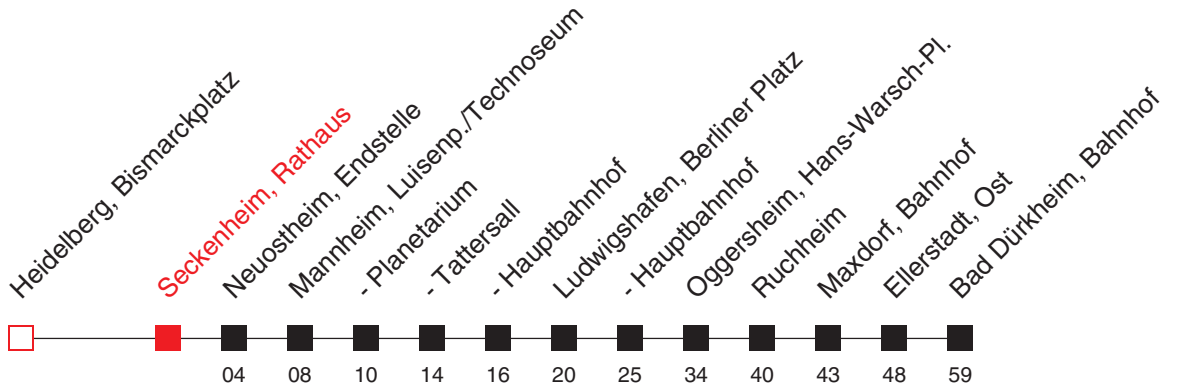

FAHRPLAN

Gültig ab 11.06.2017 / Angaben ohne Gewähr / Seckenheim, Rathaus

Handy: <http://mobil.vrn.de> Internet: <http://www.vrn.de>

<http://m.vrn.de/2594>

Richtung:
Bad Dürkheim, Bahnhof

9

Uhr	Montag - Freitag
5	
6	
7	
8	
9	
10	
11	
12	
13	
14	
15	
16	
17	
18	
19	
20	
21	
22	

Uhr	Samstag
5	
6	
7	
8	
9	
10	
11	
12	
13	
14	
15	
16	
17	
18	
19	
20	
21	
22	

Uhr	Sonn- und Feiertag
5	
6	
7	
8	
9	22 ^A _B
10	22 ^A _B
11	22 ^A _B
12	
13	
14	
15	
16	
17	22 ^A _B
18	
19	
20	
21	
22	

A: 26.03. - 01.11.2017

B: RNV-Express (Linie 9) von HD Bismarckplatz