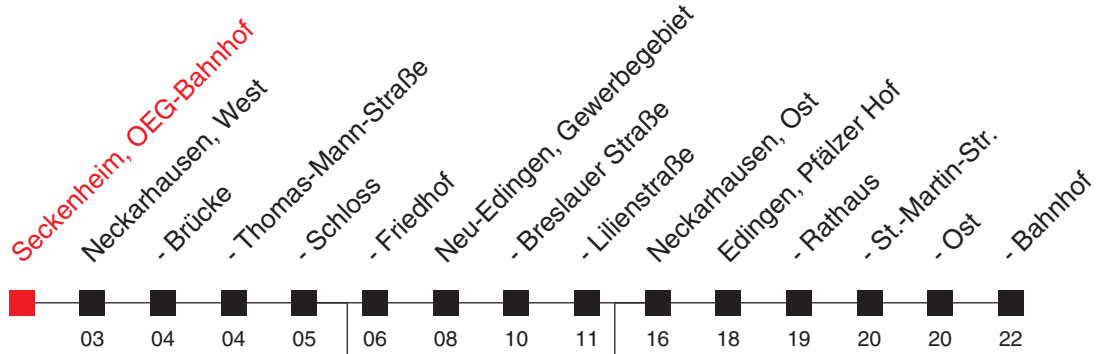

FAHRPLAN

<http://m.vrn.de/2591>

Richtung:
Edingen, Bahnhof

1042

Uhr	Montag - Freitag
5	
6	
7	
8	
9	
10	
11	
12	
13	
14	
15	
16	
17	
18	
19	40 ^A
20	47 ^B
21	47 ^B
22	47 ^B
23	47 ^B
0	47 ^{A,B}

Uhr	Samstag
5	
6	
7	
8	40 ^D
9	40 ^D
10	40 ^D
11	40 ^D
12	40 ^D
13	40 ^D
14	40 ^D
15	40 ^D
16	40 ^D
17	40 ^D
18	40 ^D
19	51 ^D
20	47 ^D
21	47 ^D
22	47 ^D
23	47 ^D
0	47 ^D

Uhr	Sonn- und Feiertag
5	
6	
7	
8	47 ^D
9	47 ^D
10	47 ^D
11	47 ^D
12	47 ^D
13	47 ^D
14	47 ^D
15	47 ^D
16	47 ^D
17	47 ^D
18	47 ^D
19	47 ^D
20	47 ^D
21	47 ^D
22	47 ^D
23	47 ^D
0	47 ^C

A: bedient nicht von Neckarhausen, Friedhof bis Neu-Edingen, Lilienstraße