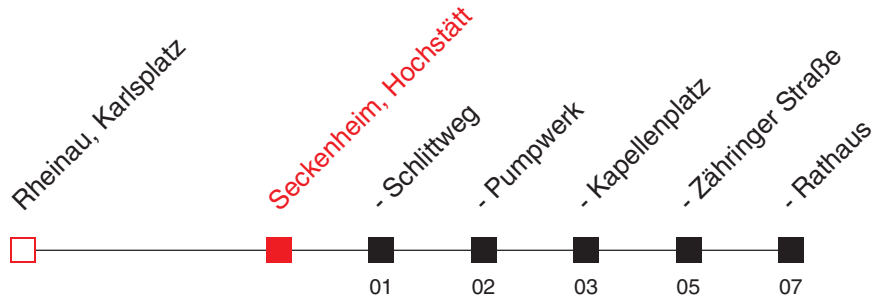

FAHRPLAN

<http://m.vrn.de/2588>

40

Richtung:
Seckenheim, Rathaus

Uhr	Montag - Freitag
4	41
5	01 21 41
6	01 21 41 51
7	01 ^A 11 21 ^A 31 41 ^A 51
8	01 ^A 11 31 51
9	11 31 51
10	11 31 51
11	11 31 51
12	11 31 51
13	11 21 ^A 31 51
14	01 ^A 11 21 ^A 31 51
15	11 21 ^A 31 41 ^A 51
16	01 ^A 11 21 ^A 31 41 ^A 51
17	01 ^A 11 21 ^A 31 41 ^A 51
18	01 ^A 11 21 ^A 31 51
19	11 31 51
20	11 31
21	06 31
22	06 31
23	06 31
0	06 31
1	01 31

Uhr	Samstag
4	
5	31
6	01 31
7	01 31
8	01 31
9	11 31 51
10	11 31 51
11	11 31 51
12	11 31 51
13	11 31 51
14	11 31 51
15	11 31 51
16	11 31 51
17	11 31 51
18	11 31 51
19	11 31 51
20	11 31
21	06 31
22	06 31
23	06 31
0	06 31
1	01 31