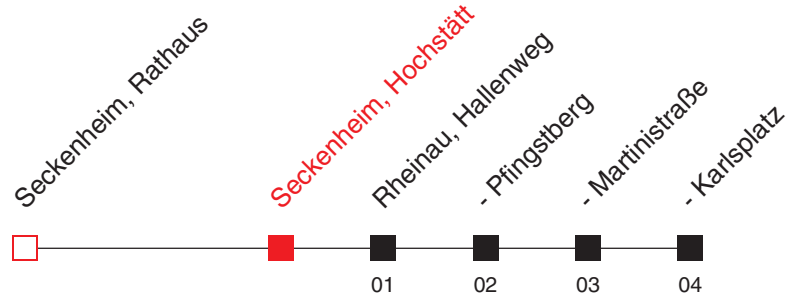

FAHRPLAN

<http://m.vrn.de/2588>

40

Richtung:
Rheinau, Karlsplatz

Uhr	Montag - Freitag					
3	56					
4						
5	01	21	41			
6	01	21	41	51 ^A		
7	01	11 ^A	21	31 ^A	41	51 ^A
8	01	21	41			
9	01	21	41			
10	01	21	41			
11	01	21	41			
12	01	21	41			
13	01	21	41			
14	01	21	41			
15	01	21	31 ^A	41	51 ^A	
16	01	11 ^A	21	31 ^A	41	51 ^A
17	01	11 ^A	21	31 ^A	41	51 ^A
18	01	11 ^A	21	31 ^A	41	
19	01	21	41			
20	01	22	52			
21	22	52				
22	22	52				
23	22	52				
0	22	52				
1	22					

Uhr	Samstag					
3						
4						
5	22	52				
6	22	52				
7	22	52				
8	22	52				
9	21	41				
10	01	21	41			
11	01	21	41			
12	01	21	41			
13	01	21	41			
14	01	21	41			
15	01	21	41			
16	01	21	41			
17	01	21	41			
18	01	21	41			
19	01	21	41			
20	01	22	52			
21	22	52				
22	22	52				
23	22	52				
0	22	52				
1	22					