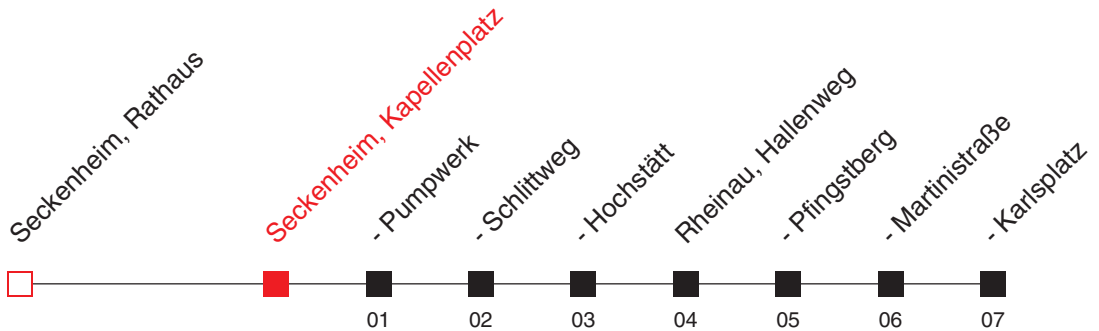

# FAHRPLAN

Gültig ab 10.06.2018 / Angaben ohne Gewähr / Seckenheim, Kapellenplatz

Handy: <http://mobil.vrn.de> Internet: <http://www.vrn.de>

<http://m.vrn.de/2589>

## 40

Richtung:  
**Rheinau, Karlsplatz**

Uhr	Montag - Freitag
3	53
4	58
5	18 38 58
6	18 38 48 <sup>A</sup> 58
7	08 <sup>A</sup> 18 28 <sup>A</sup> 38 48 <sup>A</sup> 58
8	18 38 58
9	18 38 58
10	18 38 58
11	18 38 58
12	18 38 58
13	18 38 58
14	18 38 58
15	18 28 <sup>A</sup> 38 48 <sup>A</sup> 58
16	08 <sup>A</sup> 18 28 <sup>A</sup> 38 48 <sup>A</sup> 58
17	08 <sup>A</sup> 18 28 <sup>A</sup> 38 48 <sup>A</sup> 58
18	08 <sup>A</sup> 18 28 <sup>A</sup> 38 58
19	18 38 58
20	19 49
21	19 49
22	19 49
23	19 49
0	19 49
1	19

Uhr	Samstag
3	
4	
5	19 49
6	19 49
7	19 49
8	19 49
9	18 38 58
10	18 38 58
11	18 38 58
12	18 38 58
13	18 38 58
14	18 38 58
15	18 38 58
16	18 38 58
17	18 38 58
18	18 38 58
19	18 38 58
20	19 49
21	19 49
22	19 49
23	19 49
0	19 49
1	19