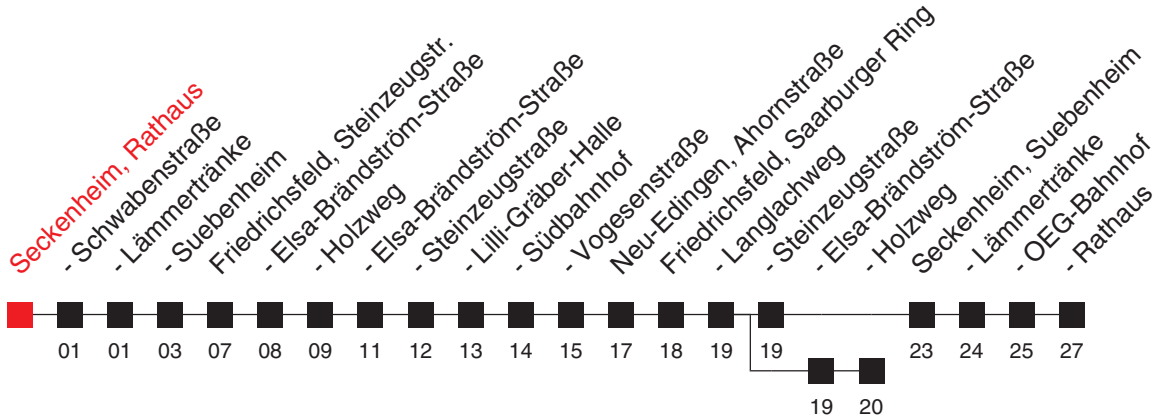

# FAHRPLAN

Gültig ab 10.06.2018 / Angaben ohne Gewähr / Seckenheim, Rathaus

Handy: <http://mobil.vrn.de> Internet: <http://www.vrn.de>

<http://m.vrn.de/2594>

Richtung:  
**Neu-Edingen - Seckenheim, Rathaus**

**44**

Uhr	Montag - Freitag	
5		
6		
7		
8	11 <sup>A</sup>	41 <sup>A</sup>
9	11 <sup>A</sup>	
10		
11		
12		
13		
14		
15		
16	15	45
17	15	45
18		
19		
20		
21		
22		

Am 24. und 31.12. Verkehr wie an Sonn- und Feiertagen und 31.12. wie an Samstagen.  
 An Samstagen, Sonn- und Feiertagen wird diese Linie nicht bedient.  
**A**: bis Friedrichsfeld, Holzweg