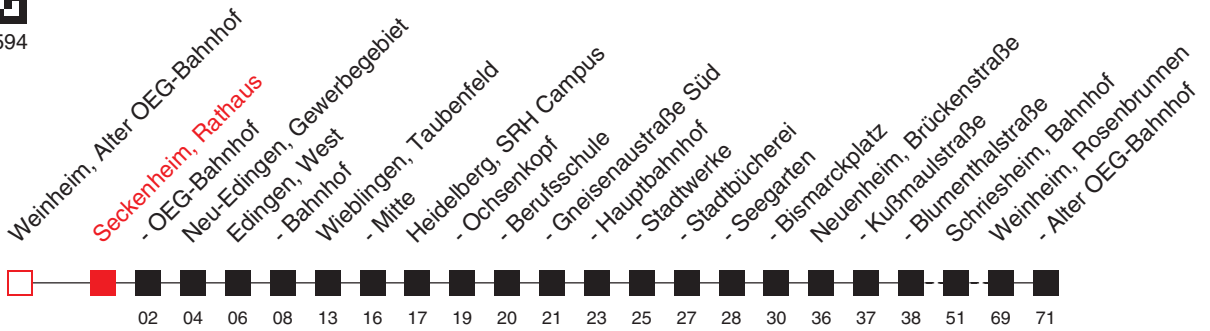

FAHRPLAN

Gültig ab 10.06.2018 / Angaben ohne Gewähr / Seckenheim, Rathaus

Handy: <http://mobil.vrn.de> Internet: <http://www.vrn.de>

<http://m.vrn.de/2594>

Richtung:

**Heidelberg - Weinheim (Bergstr) -
Weinheim, Alter OEG-Bahnhof**

5

Uhr	Montag - Freitag					
4						
5	04	24	44			
6	04	24	44	54		
7	04	14	24	34	44	54 ^C
8	04	14 ^C	24	34 ^C	44	54 ^C
9	04	14 ^C	24	34 ^C	44	54 ^C
10	04	14 ^C	24	34 ^C	44	54 ^C
11	04	14 ^C	24	34 ^C	44	54 ^C
12	04	14 ^C	24	34 ^C	44	54 ^C
13	04	14 ^C	24	34 ^C	44	54 ^C
14	04	14 ^C	24	34	44	54
15	04	14	24	34	44	54
16	04	14	24	34	44	54
17	04	14	24	34	44	54
18	04	14	24	34	44 ^C	54 ^C
19	04	14 ^A	24 ^A	34	44 ^A	54 ^A
20	04	14 ^A	24 ^A	34	44 ^A	54 ^A
21	09	39				
22	09	39				
23	09	39 ^C				
0	09	39 ^A				
1	09 ^A	09 ^F				
2	09 ^E					
3	09 ^E					