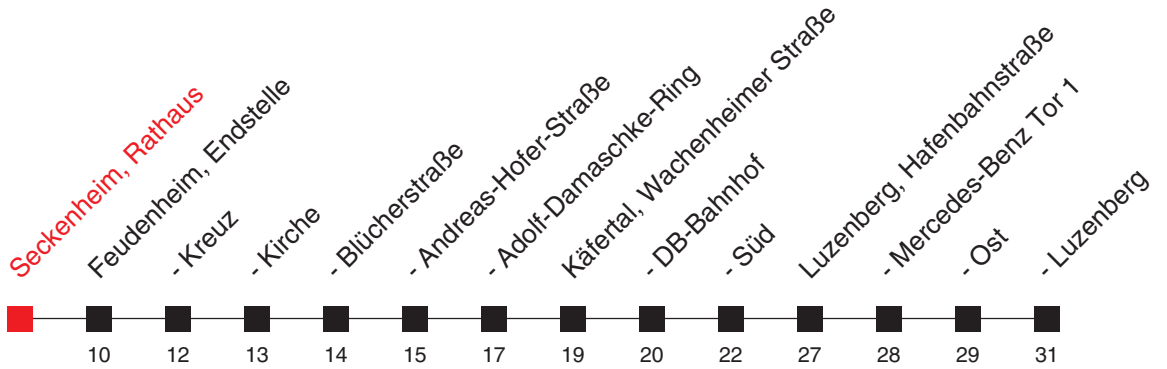

# FAHRPLAN

Gültig von 10.06.2018 bis 08.12.2018 / Angaben ohne Gewähr / Seckenheim, Rathaus

Handy: <http://mobil.vrn.de> Internet: <http://www.vrn.de>

<http://m.vrn.de/2594>

Richtung:  
**Luzenberg**

**58**

Uhr	Montag - Freitag
5	
6	
7	36
8	
9	
10	
11	
12	
13	
14	
15	
16	
17	
18	
19	
20	
21	
22	

Am 24. und 31.12. Verkehr wie an Sonn- und Feiertagen und 31.12. wie an Samstagen.  
An Samstagen, Sonn- und Feiertagen wird diese Linie nicht bedient.