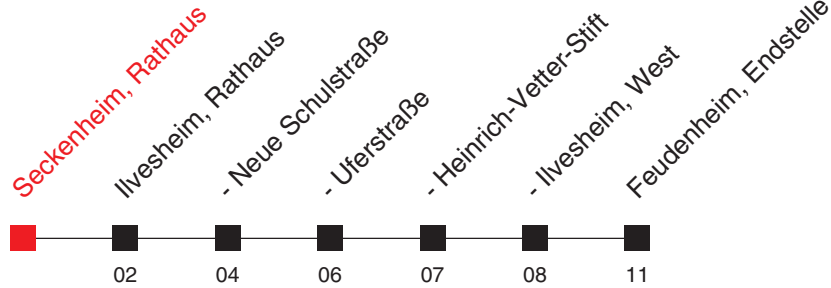

FAHRPLAN

<http://m.vrn.de/2594>

625

Richtung:

Ilvesheim - Feudenheim, Endstelle

Uhr	Montag - Freitag
3	
4	51 ^h
5	14 ^h 51 ^h
6	08 ^h 38 ^h
7	08 ^h 25 ^h 40 ^h
8	08 ^h 18 ^A 38 ^h
9	08 ^h 38 ^h
10	08 ^h 38 ^h
11	08 ^h 38 ^h
12	08 ^h 38 ^h
13	08 ^h 38
14	08 ^h 38 ^h
15	08 ^h 38 ^h
16	08 ^h 38 ^h
17	08 ^h 38 ^h
18	08 ^h 38 ^h
19	08 ^h 38 ^h
20	20 ^h
21	20 ^h
22	20 ^h
23	20 ^h
0	18 ^h
1	18 ^{B,D}
2	18 ^{B,D}
3	
4	

Uhr	Samstag
3	18 ^D
4	18 ^D
5	
6	18 ^h
7	18 ^D
8	18 ^D
9	20 ^h
10	20 ^h
11	20 ^h
12	20 ^h
13	20 ^h
14	20 ^h
15	20 ^h
16	20 ^h
17	20 ^h
18	20 ^C
19	20 ^C
20	20 ^C
21	20 ^C
22	20 ^C
23	20 ^C
0	18 ^{C,D}
1	18 ^{C,D}
2	18 ^{C,D}
3	18 ^{C,D}
4	18 ^{C,D}

Am 24. und 31.12. Verkehr wie an Samstagen.

A: nur an Schultagen C: nicht am 24.12. D: zurück als Linie 626 nach Ilvesheim - (Ladenburg) h: Niederflurfahrzeug mit Rampe

B: nur freitags