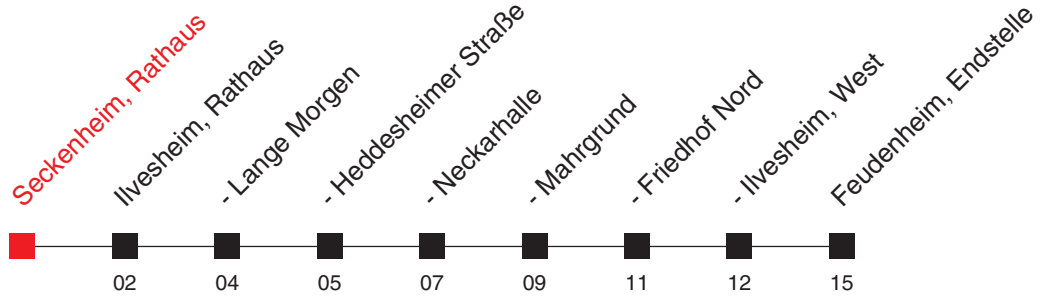

FAHRPLAN

Gültig ab 10.06.2018 / Angaben ohne Gewähr / Seckenheim, Rathaus

Handy: <http://mobil.vrn.de> Internet: <http://www.vrn.de>

<http://m.vrn.de/2594>

626

Richtung:

Ilvesheim - Feudenheim, Endstelle

Uhr	Montag - Freitag
5	31
6	25 55
7	25 55
8	25 55
9	25 55
10	25 55
11	25 55
12	25 55
13	25 55
14	25 55
15	25 55
16	25 55
17	25 55
18	25 55
19	25 55
20	55
21	55
22	55

Uhr	Samstag
5	
6	
7	
8	55
9	55
10	55
11	55
12	55
13	55
14	55
15	55
16	55
17	55
18	55 ^A
19	55 ^A
20	55 ^A
21	55 ^A
22	55 ^A

Uhr	Sonn- und Feiertag
5	
6	
7	
8	55
9	55
10	55
11	55
12	55
13	55
14	55
15	55
16	55
17	55
18	55
19	55
20	55
21	55
22	55

Am 24. und 31.12. Verkehr wie an Samstagen.

A: nicht am 24.12.