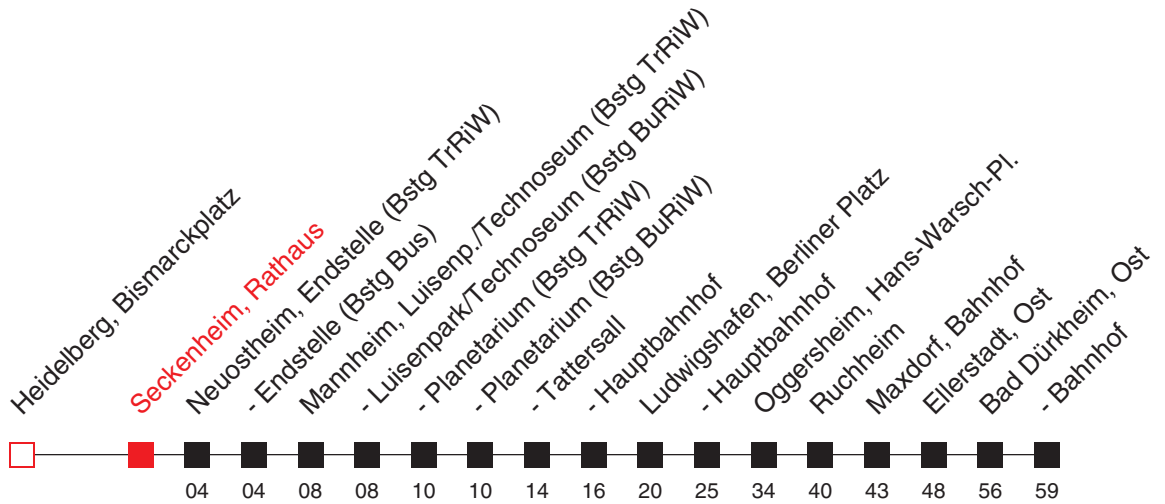

FAHRPLAN

Gültig ab 10.06.2018 / Angaben ohne Gewähr / Seckenheim, Rathaus

Handy: <http://mobil.vrn.de> Internet: <http://www.vrn.de>

<http://m.vrn.de/2594>

Richtung:
Bad Dürkheim, Bahnhof

9

Uhr	Montag - Freitag
5	
6	
7	
8	
9	
10	
11	
12	
13	
14	
15	
16	
17	
18	
19	
20	
21	
22	

Uhr	Samstag
5	
6	
7	
8	
9	
10	
11	
12	
13	
14	
15	
16	
17	
18	
19	
20	
21	
22	

Uhr	Sonn- und Feiertag
5	
6	
7	
8	
9	22 ^A _B
10	22 ^A _B
11	22 ^A _B
12	
13	
14	
15	
16	
17	22 ^A _B
18	
19	
20	
21	
22	

Am 24. und 31.12. Verkehr wie an Sonn- und Feiertagen und 31.12. wie an Samstagen.
A: nur 30.03. - 28.10.2018 **B**: RNV-Express (Linie 9) von HD Bismarckplatz