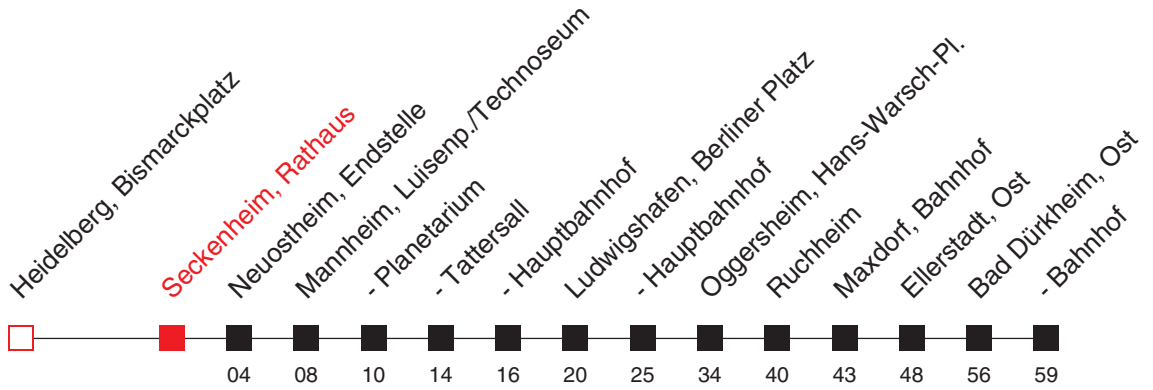

Am 24. und 31.12. Verkehr nach Sonderfahrplan.

- A : bis Mannheim, Hauptbahnhof
- B : bis Käfertal, Bahnhof
- C : bis Viernheim, Bahnhof
- D : bedient nicht von Mannheim, Abendakademie bis Mannheim, Rosengarten
- E : nur Nächte Fr/Sa und vor Wochenfeiertagen
- F : nur in den Nächten Sonn-/Feiertag auf Samstag/Sonn-/Feiertag
- G : ab Abendakademie als Linie 5A
- H : Linie E; ab Collini-Center über Gewerkschaftshaus zum Nationaltheater
- ♯ : Niederflurwagen - Rollstuhlgerecht (Einsatz ohne Gewähr)

FAHRPLAN

Gültig ab 09.06.2019 / Angaben ohne Gewähr / Seckenheim, Rathaus

Handy: <http://mobil.vrn.de> Internet: <http://www.vrn.de>

<http://m.vrn.de/2594>

Richtung:
Bad Dürkheim, Bahnhof

9

Uhr	Montag - Freitag
5	
6	
7	
8	
9	
10	
11	
12	
13	
14	
15	
16	
17	
18	
19	
20	
21	
22	

Uhr	Samstag
5	
6	
7	
8	
9	
10	
11	
12	
13	
14	
15	
16	
17	
18	
19	
20	
21	
22	

Uhr	Sonn- und Feiertag
5	
6	
7	
8	
9	22 ^A _B
10	22 ^A _B
11	22 ^A _B
12	
13	
14	
15	
16	
17	22 ^A _B
18	
19	
20	
21	
22	

Am 24. und 31.12. Verkehr nach Sonderfahrplan.