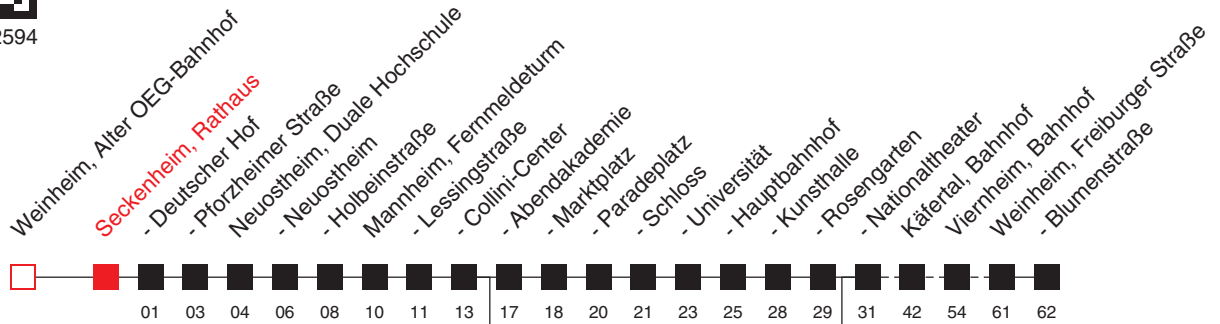

FAHRPLAN

Gültig ab 09.06.2019 / Angaben ohne Gewähr / Seckenheim, Rathaus

Handy: <http://mobil.vrn.de> Internet: <http://www.vrn.de>

<http://m.vrn.de/2594>

Richtung:

**Mannheim - Viernheim - Weinheim (Bergstr) -
Weinheim, Blumenstraße**

5

Weinheim, Alter OEG-Bahnhof
Seckenheim, Rathaus
- Deutscher Hof
- Prorzheimer Straße
Neusteier Straße
- Neusteier Straße
- Holbeinstraße
Mannheim, Ferneldeurn
- Lessingstraße
- Collini-Center
- Abendakademie
- Marktplatz
- Paradeplatz
- Schloss
- Universität
- Hauptbahnhof
- Kunsthalle
- Rosengarten
- Nationaltheater
Käfertal, Bahnhof
Viernheim, Bahnhof
Weinheim, Bahnhof
- Blumenstraße

Uhr	Montag - Freitag					
4	31[♯]	51				
5	11[♯]	31[♯]	51[♯]			
6	11[♯]	21[♯]	31[♯]	41[♯]	51[♯]	
7	01[♯]	11[♯]	21^B	31[♯]	41^B	51[♯]
8	01^B	11[♯]	21^B	31[♯]	41^{B,G}	51[♯]
9	01^{B,G}	11[♯]	21^{B,G}	31[♯]	41^{B,G}	51[♯] 56^{B,D}
10	01^{B,G}	11[♯]	21^{B,G}	31[♯]	41^{B,G}	51[♯]
11	01^{B,G}	11[♯]	21^{B,G}	31[♯]	41^{B,G}	51[♯]
12	01^{B,G}	11[♯]	21^{B,G}	31[♯]	41^{B,G}	51[♯]
13	01^{B,G}	11[♯]	21^{B,G}	31[♯]	41[♯]	51[♯]
14	01[♯]	11[♯]	21[♯]	31[♯]	41[♯]	51[♯]
15	01[♯]	11[♯]	21[♯]	31[♯]	41[♯]	51[♯]
16	01[♯]	11[♯]	21[♯]	31[♯]	41[♯]	51[♯]
17	01[♯]	11[♯]	21[♯]	31[♯]	41[♯]	51[♯]
18	01[♯]	11[♯]	21[♯]	31[♯]	41[♯]	51[♯]
19	01[♯]	11^C	21^C	31[♯]	41^C	51^C
20	01[♯]	18^A	48^A			
21	18^A	48^A				
22	18^A	48^A				
23	18^A	48^A				
0	18^B	48^A				
1	48^{A,E}					
2	48^{A,E}					
3	48^{A,E}					

Uhr	Samstag			
4	48^A			
5	18^A	48^A		
6	18^A	48^A		
7	18^A	48^A		
8	18^A	31[♯]	41^{B,G}	51[♯]
9	01^{B,G}	11[♯]	21^{B,G}	31[♯] 41^{B,G} 51[♯]
10	01^{B,G}	11[♯]	21^{B,G}	31[♯] 41^{B,G} 51[♯]
11	01^{B,G}	11[♯]	21^{B,G}	31[♯] 41^{B,G} 51[♯]
12	01^{B,G}	11[♯]	21^{B,G}	31[♯] 41^{B,G} 51[♯]
13	01^{B,G}	11[♯]	21^{B,G}	31[♯] 41^{B,G} 51[♯]
14	01^{B,G}	11[♯]	21^{B,G}	31[♯] 41^{B,G} 51[♯]
15	01^{B,G}	11[♯]	21^{B,G}	31[♯] 41^{B,G} 51[♯]
16	01^{B,G}	11[♯]	21^{B,G}	31[♯] 41^{B,G} 51[♯]
17	01^{B,G}	11[♯]	21^{B,G}	31[♯] 41^{B,G} 51[♯]
18	01[♯]	11[♯]	21^{B,G}	31[♯] 41^{B,G} 51[♯]
19	01[♯]	11^B	21^{B,G}	31[♯] 51^B
20	18^A	48^A		
21	18^A	48^A		
22	18^A	48^A		
23	18^A	48^A		
0	18^B	48^A		
1	48^A			
2	48^A			
3	48^A			

Uhr	Sonn- und Feiertag			
4	48^A			
5	48^A			
6	18^A	48^A		
7	18^A	48^A		
8	18^A	48^A		
9	18^A	48^A		
10	18^A	48^A		
11	18^A	48^A	58[♯]	
12	18^A	28[♯]	48^A	58[♯]
13	18^A	28[♯]	48^A	58[♯]
14	18^A	28[♯]	48^A	58[♯]
15	18^A	28[♯]	48^A	58[♯]
16	18^A	28[♯]	48^A	58[♯]
17	18^A	28[♯]	48^A	58[♯]
18	18^A	28[♯]	48^A	58[♯]
19	18^A	48^A		
20	18^A	48^A		
21	18^A	48^A		
22	18^A	48^A		
23	18^A	48^A		
0	18^B	48^A		
1	48^{A,F}			
2	48^{A,F}			
3	48^{A,F}			

Am 24. und 31.12. Verkehr nach Sonderfahrplan.

- A : bis Mannheim, Hauptbahnhof
- B : bis Käfertal, Bahnhof
- C : bis Viernheim, Bahnhof
- D : bedient nicht von Mannheim, Abendakademie bis Mannheim, Rosengarten
- E : nur Nächte Fr/Sa und vor Wochenfeiertagen
- F : nur in den Nächten Sonn-/Feiertag auf Samstag/Sonn-/Feiertag
- G : ab Abendakademie als Linie 5A
- H : Linie E; ab Collini-Center über Gewerkschaftshaus zum Nationaltheater
- ♯ : Niederflurwagen - Rollstuhlgerecht (Einsatz ohne Gewähr)