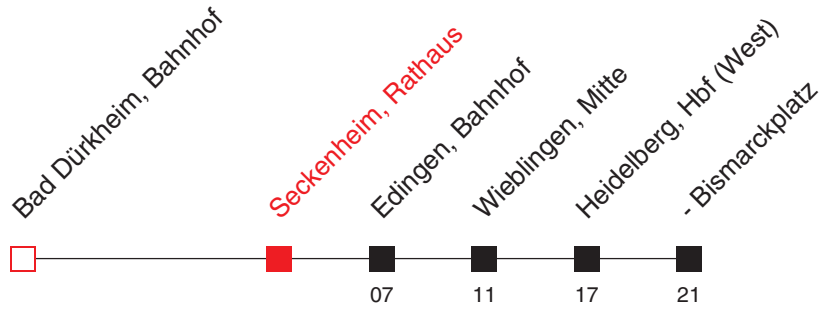

A: bis 27.10.19 **B:** RNV-Express (Linie 9) von HD Bismarckplatz

FAHRPLAN

Gültig ab 09.06.2019 / Angaben ohne Gewähr / Seckenheim, Rathaus

Handy: <http://mobil.vrn.de> Internet: <http://www.vrn.de>

<http://m.vrn.de/2594>

9

Richtung:
Heidelberg, Bismarckplatz

Uhr	Montag - Freitag
5	
6	
7	
8	
9	
10	
11	
12	
13	
14	
15	
16	
17	
18	
19	
20	
21	
22	

Uhr	Samstag
5	
6	
7	
8	
9	
10	
11	
12	
13	
14	
15	
16	
17	
18	
19	
20	
21	
22	