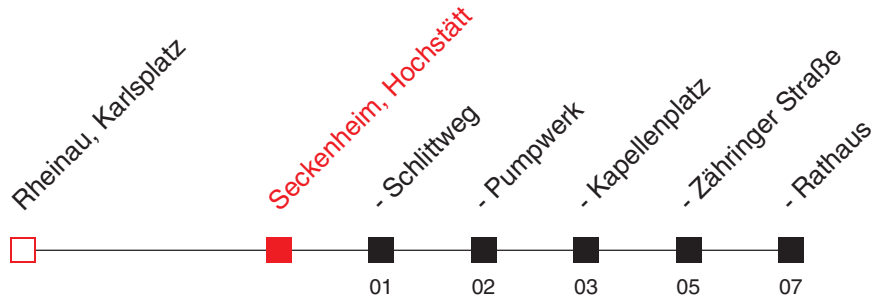

Am 24. und 31.12. Verkehr nach Sonderfahrplan.

A: nur an Schultagen

FAHRPLAN

Gültig ab 29.06.2020 / Angaben ohne Gewähr / Seckenheim, Hochstätt

Handy: <http://mobil.vrn.de> Internet: <http://www.vrn.de>

<http://m.vrn.de/2588>

40

Richtung:
Seckenheim, Rathaus

Uhr	Montag - Freitag
4	41
5	01 21 41
6	01 21 41 51
7	01 ^A 11 21 ^A 31 41 ^A 51
8	01 ^A 11 31 51
9	11 31 51
10	11 31 51
11	11 31 51
12	11 31 51
13	11 21 ^A 31 46 ^A 51
14	01 ^A 11 21 ^A 31 51
15	11 21 ^A 31 41 ^A 51
16	01 ^A 11 21 ^A 31 41 ^A 51
17	01 ^A 11 21 ^A 31 41 ^A 51
18	01 ^A 11 21 ^A 31 51
19	11 31 51
20	11 31
21	06 31
22	06 31
23	06 31
0	06 31
1	01 31