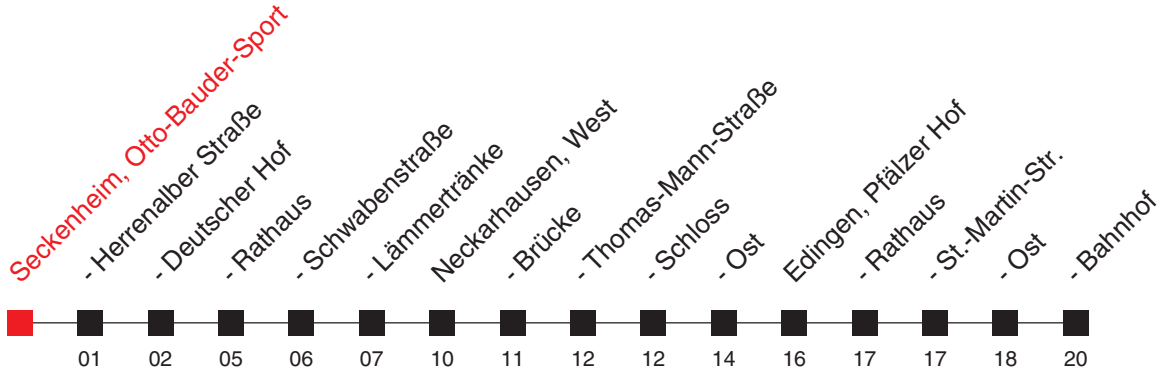

# FAHRPLAN

Gültig ab 29.06.2020 / Angaben ohne Gewähr / Seckenheim, Otto-Bauder-Sport

Handy: <http://mobil.vrn.de> Internet: <http://www.vrn.de>

<http://m.vrn.de/6029>

Richtung:  
**Neckarhausen, Schloss - Edingen, Bahnhof**

# 42

Uhr	Montag - Freitag
5	
6	
7	
8	32
9	32
10	32
11	32
12	32
13	32
14	32
15	32
16	32
17	32
18	32
19	
20	
21	
22	

Am 24. und 31.12. Verkehr nach Sonderfahrplan.  
 Weitere Fahrten zwischen Seckenheim und Neckarhausen siehe Linie 46  
 An Samstagen, Sonn- und Feiertagen wird diese Linie nicht bedient.