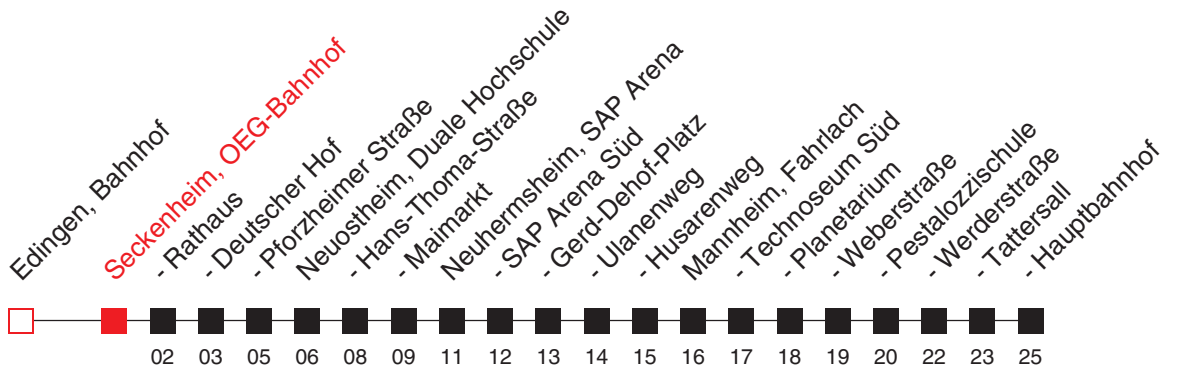

Am 24. und 31.12. Verkehr nach Sonderfahrplan.

FAHRPLAN

Gültig ab 29.06.2020 / Angaben ohne Gewähr / Seckenheim, OEG-Bahnhof

Handy: <http://mobil.vrn.de> Internet: <http://www.vrn.de>

<http://m.vrn.de/2591>

Richtung:
Mannheim, Hauptbahnhof

9

Uhr	Montag - Freitag	Uhr	Samstag	Uhr	Sonn- und Feiertag
5		5		5	
6		6		6	
7	12 ^A	7		7	
8		8		8	
9		9		9	
10		10		10	
11		11		11	
12		12		12	
13		13		13	
14		14		14	
15		15		15	
16		16		16	
17		17		17	
18		18		18	
19		19		19	
20		20		20	
21		21		21	
22		22		22	

Am 24. und 31.12. Verkehr nach Sonderfahrplan.

A: verkehrt als Linie E