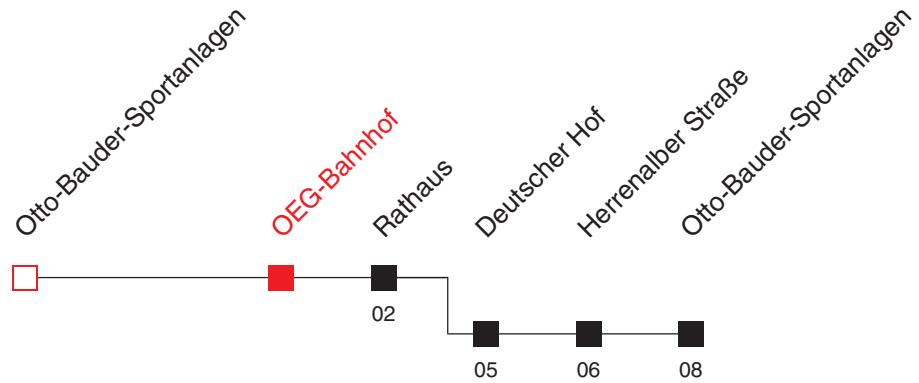

FAHRPLAN

<http://m.vrn.de/2591>

Richtung:
Seckenheim, Rathaus

46

Uhr	Montag - Freitag
5	
6	
7	
8	47^A
9	47^A
10	47^A
11	47^A
12	47^A
13	47^A
14	47^A
15	47^A
16	47^A
17	47^A
18	47^A
19	47^A
20	10^D 40^D
21	09^D 39^D
22	09^D 39^D
23	09^D 39^D
0	09^D 39^D
1	09^B 39^B

Uhr	Samstag
5	39^D
6	40^D
7	40^D
8	47^A
9	47^A
10	47^A
11	47^A
12	47^A
13	47^A
14	47^A
15	47^A
16	47^A
17	47^A
18	47^A
19	47
20	10^D 40^D
21	09^D 39^D
22	09^D 39^D
23	09^D 39^D
0	09^D 39^D
1	09^D 39^D

Uhr	Sonn- und Feiertag
5	
6	
7	40^D
8	40^D
9	40^D
10	40^D
11	40^D
12	40^D
13	40^D
14	40^D
15	40^D
16	40^D
17	40^D
18	40^D
19	40^D
20	10^D 40^D
21	09^D 39^D
22	09^D 39^D
23	09^D 39^D
0	09^D 39^D
1	09^C 39^C

Am 24. und 31.12. Verkehr nach Sonderfahrplan.

Fahrten ohne Zielangabe verkehren bis Rathaus

A: bis Otto-Bauder-Sportanlagen

B: nur Nächte Fr/Sa und vor Wochenfeiertagen

C: nur in den Nächten Sonn-/Feiertag auf Samstag/Sonn-/Feiertag

D: Seckenheim Rathaus - Friedrichsfeld Südbahnhof als Linie 43/46, ab dort weiter als Linie 46