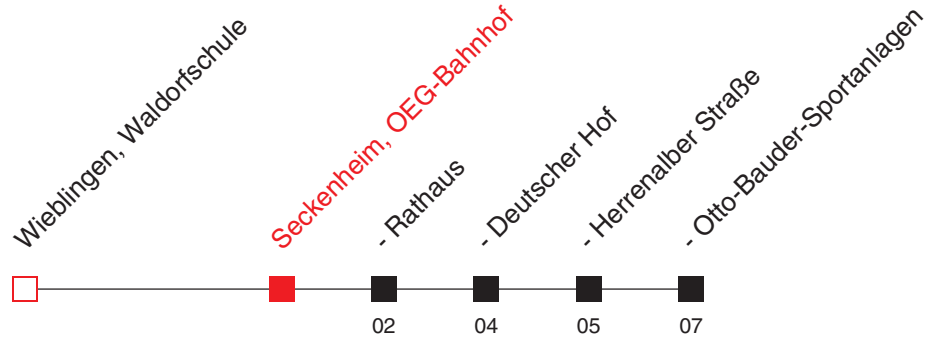

FAHRPLAN

<http://m.vrn.de/2591>

42

Richtung:
Seckenheim, Otto-Bauder-Sport

Uhr	Montag - Freitag	
5	15 ^A	55 ^A
6	15 ^A	55 ^A
7	25 ^A	
8	15	
9	15	
10	15	
11	15	
12	15	35 ^A _B
13	20 ^B	20 ^C
14	15	
15	15 ^B	15 ^C 35 ^A _B
16	15	
17	15	
18	15	
19	15	
20		
21		
22		

Am 24. und 31.12. Verkehr nach Sonderfahrplan.

Weitere Fahrten zwischen Neckarhausen und Seckenheim siehe Linie 46

An Samstagen, Sonn- und Feiertagen wird diese Linie nicht bedient.

A: bis Seckenheim, Rathaus