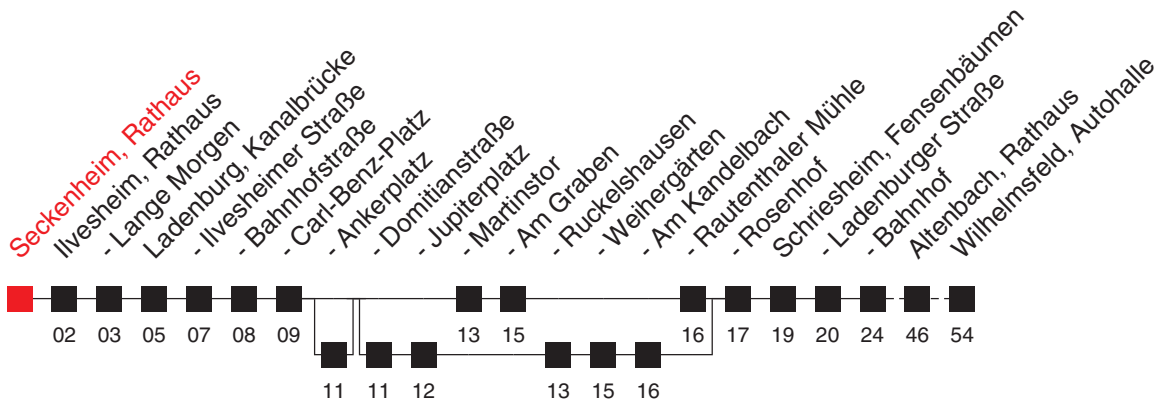

Am 24. und 31.12. Verkehr wie an Samstagen.

A: nicht am 24.12.

FAHRPLAN

<http://m.vrn.de/2594>

Richtung:

**Ilvesheim - Ladenburg - Schriesheim -
Altenbach (Baden) - Wilhelmsfeld, Autohalle**

628

Uhr	Montag - Freitag					
5	35					
6	05 ^C _D	35 ^H	52 ^{B,C} _D			
7	05	22 ^{B,C} _D	32 ^A _E	35 ^{B,C} _E	37 ^A _E	37 ^F _H
8	02 ^{B,C} _D	32 ^F _H	32 ^{C,E} _H			
9	02 ^{B,C} _D	32 ^H				
10	02 ^{B,C} _D	32 ^H				
11	02 ^{B,C} _D	32 ^H				
12	02 ^{B,C} _D	32 ^B				
13	02 ^{B,C} _D	32 ^H				
14	02 ^{B,C} _D	32 ^H				
15	02 ^{B,C} _D	32 ^H				
16	02 ^{B,C} _D	32 ^H				
17	02 ^{B,C} _D	32 ^H				
18	02 ^{B,C} _D	32 ^H				
19	02 ^{B,C} _D	32				
20	07 ^{B,C} _D	40 ^H				
21	40 ^H					
22	40 ^B					
23	40 ^B					