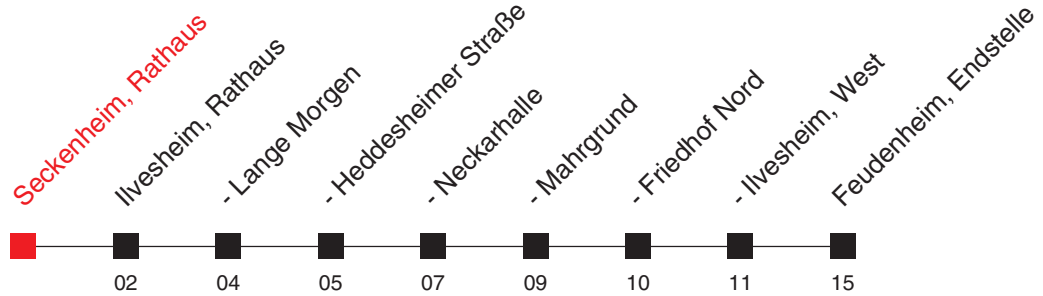

Am 24. und 31.12. Verkehr wie an Samstagen.

A: nur an Schultagen **C**: nicht am 24.12. **D**: weiter als Linie 626 zurück nach Ilvesheim - (Ladenburg) ^h: Niederflurfahrzeug mit Rampe

B: nur freitags

FAHRPLAN

<http://m.vrn.de/2594>

626

Richtung:

Ilvesheim - Feudenheim, Endstelle

Uhr	Montag - Freitag
5	31
6	24 54
7	24 54
8	24 54
9	24 54
10	24 54
11	24 54
12	24 54
13	24 54
14	24 54
15	24 54
16	24 54
17	24 54
18	24 54
19	24 54
20	54
21	54
22	54