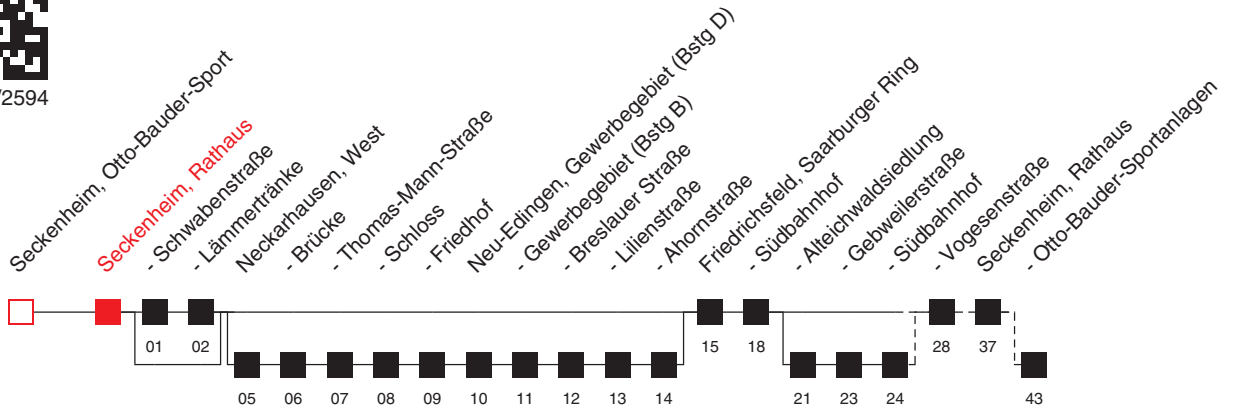

Am 24. und 31.12. Verkehr nach Sonderfahrplan.

Ruftaxifahrten zur und ab Alteichwaldsiedlung siehe Linie 1003

- A** : bedient auch von Seckenheim, Schwabenstraße bis Seckenheim, Lämmertränke
- B** : bedient auch von Friedrichsfeld, Alteichwalds. bis MA-Friedrichsfeld, Südbahnhof
- C** : bedient nicht von Neu-Edingen, Ahornstraße bis Seckenheim, Meßkircher Straße
- D** : bedient nicht von Seckenheim, Innerer Heckweg bis Seckenheim, Meßkircher Straße
- E** : bedient auch von Seckenheim, Lämmertränke bis Seckenheim, OEG-Bahnhof
- F** : bedient Seckenheim, OEG-Bahnhof
- G** : fährt abweichenden Weg
- H** : nur Nächte Fr/Sa und vor Wochenfeiertagen
- I** : nur in den Nächten Sonn-/Feiertag auf Samstag/Sonn-/Feiertag
- J** : als Linie 43E
- K** : fährt bis Saarburger Ring als Linie 43E
- L** : Seckenheim Rathaus - Friedrichsfeld Südbahnhof als Linie 43/46, ab dort weiter als Linie 46

FAHRPLAN

Gültig ab 29.06.2020 / Angaben ohne Gewähr / Seckenheim, Rathaus

Handy: <http://mobil.vrn.de> Internet: <http://www.vrn.de>

<http://m.vrn.de/2594>

Richtung:
Seckenheim, Rathaus

46

Uhr	Montag - Freitag
5	
6	
7	
8	12 ^B
9	12 ^B
10	12 ^B
11	12 ^B
12	12 ^B
13	12 ^B 42 ^{A,E}
14	12 ^B
15	12 ^B
16	12 ^B
17	12 ^B
18	12 ^B
19	12 ^B 48 ^C
20	18 ^J 48 ^J
21	18 ^J 48 ^J
22	18 ^J 48 ^J
23	18 ^J 48 ^J
0	18 ^J 48 ^G
1	18 ^G