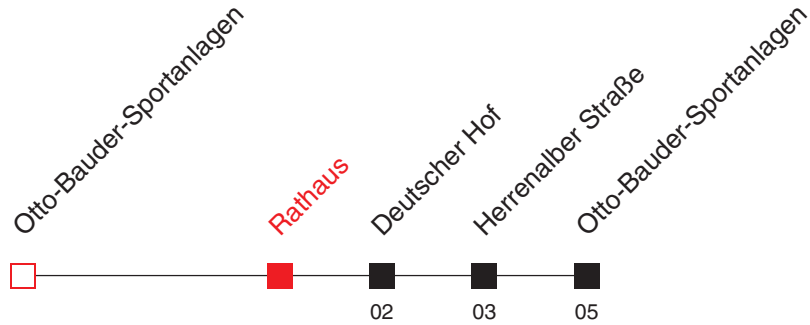

I : als Linie 46E

J : Seckenheim Rathaus - Friedrichsfeld Südbahnhof als Linie 43/46, ab dort weiter als Linie 46

FAHRPLAN

<http://m.vrn.de/2594>

46

Richtung:
Seckenheim, Otto-Bauder-Sport

Uhr	Montag - Freitag
5	
6	
7	
8	50
9	50
10	50
11	50
12	50
13	50
14	50
15	50
16	50
17	50
18	50
19	50
20	
21	
22	