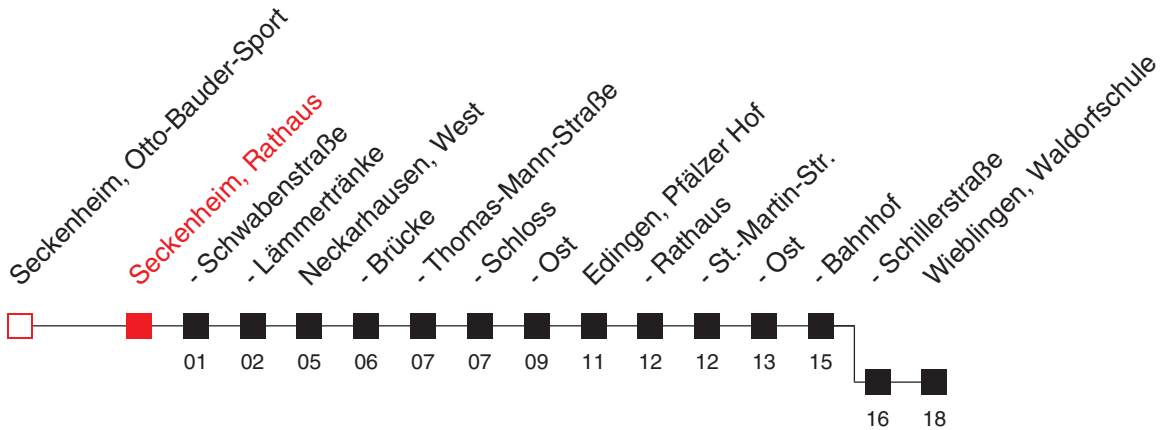

Am 24. und 31.12. Verkehr nach Sonderfahrplan.
 Weitere Fahrten zwischen Neckarhausen und Seckenheim siehe Linie 46
 An Samstagen, Sonn- und Feiertagen wird diese Linie nicht bedient.
A: nur an schulfreien Tagen **B**: nur an Schultagen

FAHRPLAN

Gültig ab 29.06.2020 / Angaben ohne Gewähr / Seckenheim, Rathaus

Handy: <http://mobil.vrn.de> Internet: <http://www.vrn.de>

<http://m.vrn.de/2594>

Richtung:
Neckarhausen, Schloss - Edingen, Bahnhof

42

Uhr	Montag - Freitag
4	47
5	27 57 ^A
6	27 57
7	30 ^B 30 ^C
8	37
9	37
10	37
11	37
12	37
13	37
14	37
15	37
16	37
17	37
18	37
19	
20	
21	
22	

Am 24. und 31.12. Verkehr nach Sonderfahrplan.

Weitere Fahrten zwischen Seckenheim und Neckarhausen siehe Linie 46

An Samstagen, Sonn- und Feiertagen wird diese Linie nicht bedient.

Fahrten ohne Zielangabe verkehren bis Edingen, Bahnhof

B: bis Wieblingen, Waldorfschule

D: nur an Schultagen

A: bis Neckarhausen, Schloss