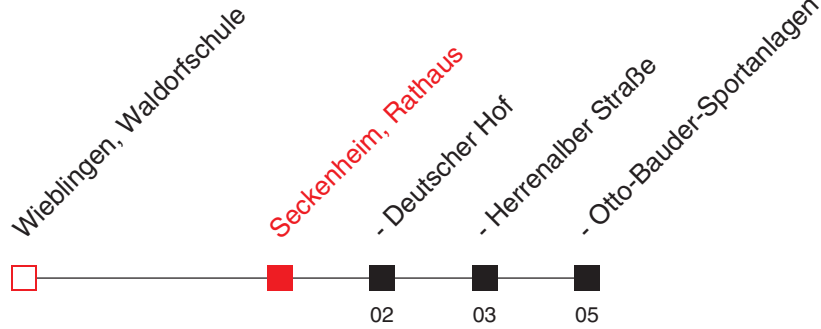

Am 24. und 31.12. Verkehr nach Sonderfahrplan.

A: nur an Schultagen

FAHRPLAN

<http://m.vrn.de/2594>

42

Richtung:
Seckenheim, Otto-Bauder-Sport

Uhr	Montag - Freitag	
5		
6		
7		
8	17	
9	17	
10	17	
11	17	
12	17	
13	22 ^B	22 ^A
14	17	
15	17 ^B	17 ^A
16	17	
17	17	
18	17	
19	17	
20		
21		
22		