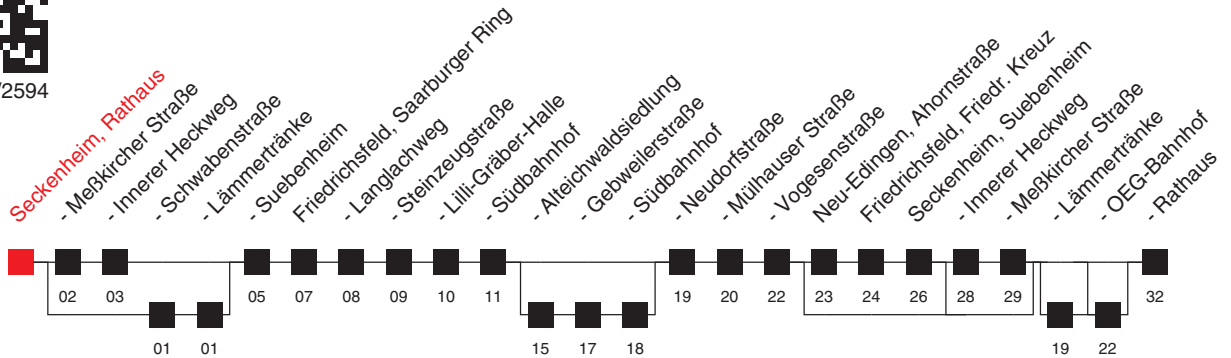

FAHRPLAN

Gültig ab 29.06.2020 / Angaben ohne Gewähr / Seckenheim, Rathaus

Handy: <http://mobil.vrn.de> Internet: <http://www.vrn.de>

<http://m.vrn.de/2594>

Richtung:
Seckenheim, Rathaus

43

Uhr	Montag - Freitag			
4	34^{A,D}_{E,J}			
5	04^{A,D}_{E,J}	32		
6	02	32	42^B	
7	02	12	24^A_K	44^{A,B}_K
8	02	32		
9	02	32		
10	02	32		
11	02	32		
12	02	32		
13	02	32		
14	02	32		
15	02	32		
16	02	32		
17	02	32		
18	02	32		
19	02	32	48^{C,F}	
20	18^{C,F}_L	48^{A,C}_{F,L}		
21	18^{A,C}_{F,L}	48^{A,C}_{F,L}		
22	18^{A,C}_{F,L}	48^{A,C}_{F,L}		
23	18^{A,C}_{F,L}	48^{A,C}_{F,L}		
0	18^{A,C}_{F,L}	48^{A,G}_{H,L}		
1	18^{A,G}_{H,L}			

Uhr	Samstag			
4				
5	18^{A,C}_{F,L}	48		
6	18^{C,F}	48		
7	18^{C,F}	48		
8	32			
9	02	32		
10	02	32		
11	02	32		
12	02	32		
13	02	32		
14	02	32		
15	02	32		
16	02	32		
17	02	32		
18	02	32		
19	02	32	48^{C,F}	
20	18^{C,F}_L	48^{A,C}_{F,L}		
21	18^{A,C}_{F,L}	48^{A,C}_{F,L}		
22	18^{A,C}_{F,L}	48^{A,C}_{F,L}		
23	18^{A,C}_{F,L}	48^{A,C}_{F,L}		
0	18^{A,C}_{F,L}	48^{A,C}_{F,L}		
1	18^{A,C}_{F,L}			

Uhr	Sonn- und Feiertag			
4				
5				
6				
7	18^{C,F}	48		
8	18^{C,F}	48		
9	18^{C,F}	48		
10	18^{C,F}	48		
11	18^{C,F}	48		
12	18^{C,F}	48		
13	18^{C,F}	48		
14	18^{C,F}	48		
15	18^{C,F}	48		
16	18^{C,F}	48		
17	18^{C,F}	48		
18	18^{C,F}	48		
19	18^{C,F}	48^{C,F}_L		
20	18^{C,F}_L	48^{A,C}_{F,L}		
21	18^{A,C}_{F,L}	48^{A,C}_{F,L}		
22	18^{A,C}_{F,L}	48^{A,C}_{F,L}		
23	18^{A,C}_{F,L}	48^{A,C}_{F,L}		
0	18^{A,C}_{F,L}	48^{A,G}_{I,L}		
1	18^{A,G}_{I,L}			

Am 24. und 31.12. Verkehr nach Sonderfahrplan.

Ruftaxifahrten zur und ab Alteichwaldsiedlung siehe Linie 1003

- **A** : bedient auch von Seckenheim, Schwabenstraße bis Seckenheim, Lämmertränke
- **B** : bedient auch von Friedrichsfeld, Alteichwalds. bis MA-Friedrichsfeld, Südbahnhof
- **C** : bedient nicht von Neu-Edingen, Ahornstraße bis Seckenheim, Meßkircher Straße
- **D** : bedient nicht von Seckenheim, Innerer Heckweg bis Seckenheim, Meßkircher Straße
- **E** : bedient auch von Seckenheim, Lämmertränke bis Seckenheim, OEG-Bahnhof
- **F** : bedient Seckenheim, OEG-Bahnhof
- **G** : fährt abweichenden Weg
- **H** : nur Nächte Fr/Sa und vor Wochenfeiertagen
- **I** : nur in den Nächten Sonn-/Feiertag auf Samstag/Sonn-/Feiertag
- **J** : als Linie 43E
- **K** : fährt bis Saarburger Ring als Linie 43E
- **L** : Seckenheim Rathaus - Friedrichsfeld Südbahnhof als Linie 43/46, ab dort weiter als Linie 46