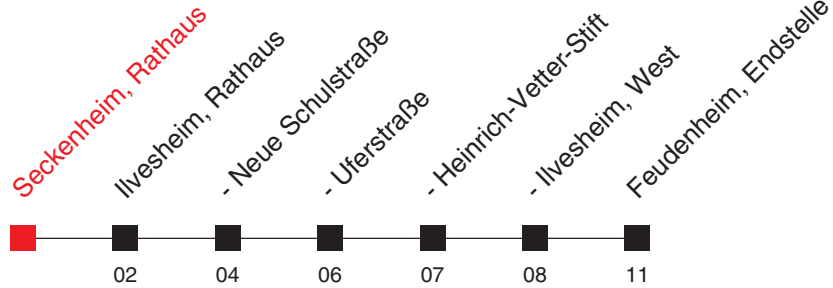

FAHRPLAN

Gültig ab 15.12.2019 / Angaben ohne Gewähr / Seckenheim, Rathaus

Handy: <http://mobil.vrn.de> Internet: <http://www.vrn.de>

<http://m.vrn.de/2594>

625

Richtung:

Ilvesheim - Feudenheim, Endstelle

Uhr	Montag - Freitag
3	
4	51 ^h
5	14 ^h 51 ^h
6	08 ^h 38 ^h
7	08 ^h 25 ^h 40 ^h
8	08 ^h 18 ^A 38 ^h
9	08 ^h 38 ^h
10	08 ^h 38 ^h
11	08 ^h 38 ^h
12	08 ^h 38 ^h
13	08 ^h 38
14	08 ^h 38 ^h
15	08 ^h 38 ^h
16	08 ^h 38 ^h
17	08 ^h 38 ^h
18	08 ^h 38 ^h
19	08 ^h 38 ^h
20	20 ^h
21	20 ^h
22	20 ^h
23	20 ^h
0	20 ^D
1	20 ^{B,D}
2	20 ^{B,D}
3	
4	