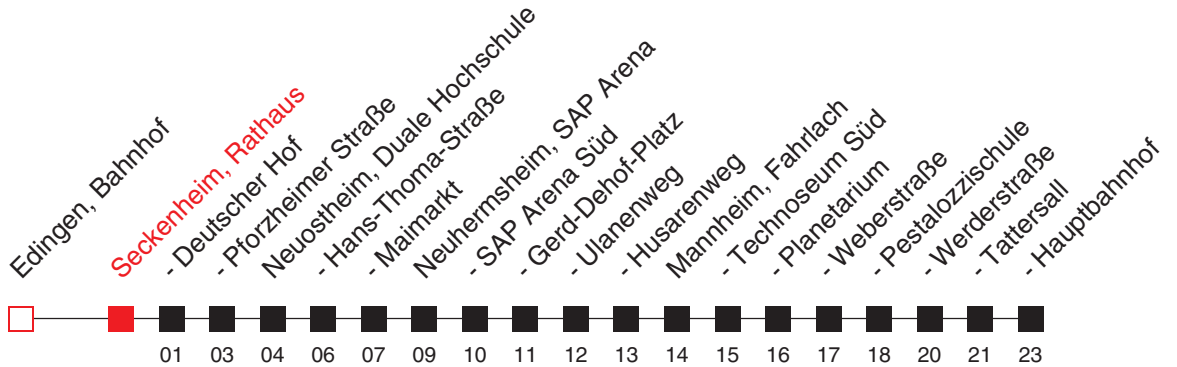

FAHRPLAN

Gültig ab 29.06.2020 / Angaben ohne Gewähr / Seckenheim, Rathaus

Handy: <http://mobil.vrn.de> Internet: <http://www.vrn.de>

<http://m.vrn.de/2594>

Richtung:
Mannheim, Hauptbahnhof

9

Uhr	Montag - Freitag
5	
6	
7	14^A
8	
9	
10	
11	
12	
13	
14	
15	
16	
17	
18	
19	
20	
21	
22	

Uhr	Samstag
5	
6	
7	
8	
9	
10	
11	
12	
13	
14	
15	
16	
17	
18	
19	
20	
21	
22	

Uhr	Sonn- und Feiertag
5	
6	
7	
8	
9	
10	
11	
12	
13	
14	
15	
16	
17	
18	
19	
20	
21	
22	

Am 24. und 31.12. Verkehr nach Sonderfahrplan.

A: verkehrt als Linie E