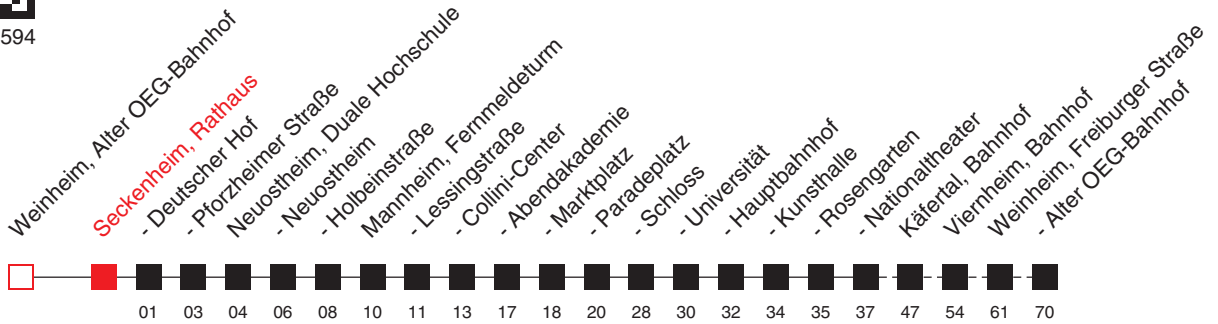

FAHRPLAN

Gültig ab 29.06.2020 / Angaben ohne Gewähr / Seckenheim, Rathaus

Handy: <http://mobil.vrn.de> Internet: <http://www.vrn.de>

<http://m.vrn.de/2594>

Richtung:

Mannheim - Viernheim - Weinheim (Bergstr) - Weinheim, Alter OEG-Bahnhof

5

Uhr	Montag - Freitag					
4	31[Ⓛ]	51[Ⓛ]				
5	11[Ⓛ]	31[Ⓛ]	51[Ⓛ]			
6	11[Ⓛ]	21[Ⓛ]	31[Ⓛ]	41[Ⓛ]	51[Ⓛ]	
7	01	11[Ⓛ]	21^B	31[Ⓛ]	41^B	51[Ⓛ]
8	01^B	11[Ⓛ]	21^B	31[Ⓛ]	41^{B,E}	51[Ⓛ]
9	01^{B,E}	11[Ⓛ]	21^{B,E}	31[Ⓛ]	41^{B,E}	51[Ⓛ]
10	01^{B,E}	11[Ⓛ]	21^{B,E}	31[Ⓛ]	41^{B,E}	51[Ⓛ]
11	01^{B,E}	11[Ⓛ]	21^{B,E}	31[Ⓛ]	41^{B,E}	51[Ⓛ]
12	01^{B,E}	11[Ⓛ]	21^{B,E}	31[Ⓛ]	41^{B,E}	51[Ⓛ]
13	01^{B,E}	11[Ⓛ]	21^{B,E}	31[Ⓛ]	41[Ⓛ]	51[Ⓛ]
14	01[Ⓛ]	11[Ⓛ]	21[Ⓛ]	31[Ⓛ]	41[Ⓛ]	51[Ⓛ]
15	01[Ⓛ]	11[Ⓛ]	21[Ⓛ]	31[Ⓛ]	41[Ⓛ]	51[Ⓛ]
16	01	11[Ⓛ]	21[Ⓛ]	31[Ⓛ]	41[Ⓛ]	51[Ⓛ]
17	01[Ⓛ]	11[Ⓛ]	21[Ⓛ]	31[Ⓛ]	41[Ⓛ]	51[Ⓛ]
18	01[Ⓛ]	11[Ⓛ]	23^C	31[Ⓛ]	43^C	53^C
19	01[Ⓛ]	13^C	23^C	31[Ⓛ]	43^C	53^C
20	01[Ⓛ]	18^A	48^A			
21	18^A	48^A				
22	18^A	48^A				
23	18^A					
0						
1						
2						
3						

Uhr	Samstag					
4	48^A					
5	18^A	48^A				
6	18^A	48^A				
7	18^A	48^A				
8	18^A	31[Ⓛ]	41^{B,E}	51[Ⓛ]		
9	01^{B,E}	11[Ⓛ]	21^{B,E}	31[Ⓛ]	41^{B,E}	51[Ⓛ]
10	01^{B,E}	11[Ⓛ]	21^{B,E}	31[Ⓛ]	41^{B,E}	51[Ⓛ]
11	01^{B,E}	11[Ⓛ]	21^{B,E}	31[Ⓛ]	41^{B,E}	51[Ⓛ]
12	01^{B,E}	11[Ⓛ]	21^{B,E}	31[Ⓛ]	41^{B,E}	51[Ⓛ]
13	01^{B,E}	11[Ⓛ]	21^{B,E}	31[Ⓛ]	41^{B,E}	51[Ⓛ]
14	01^{B,E}	11[Ⓛ]	21^{B,E}	31[Ⓛ]	41^{B,E}	51[Ⓛ]
15	01^{B,E}	11[Ⓛ]	21^{B,E}	31[Ⓛ]	41^{B,E}	51[Ⓛ]
16	01^{B,E}	11[Ⓛ]	21^{B,E}	31[Ⓛ]	41^{B,E}	51[Ⓛ]
17	01^{B,E}	11[Ⓛ]	21^{B,E}	31[Ⓛ]	41^{B,E}	51[Ⓛ]
18	01[Ⓛ]	11^B	21^{B,E}	31[Ⓛ]	41^{B,E}	51^B
19	01[Ⓛ]	11^B	21^{B,E}	31[Ⓛ]	51^B	
20	18^A	48^A				
21	18^A	48^A				
22	18^A	48^A				
23	18^A	48^A				
0	18^B	48^A				
1	48^A					
2	48^A					
3	48^A					

Uhr	Sonn- und Feiertag			
4	48^A			
5	48^A			
6	18^A	48^A		
7	18^A	48^A		
8	18^A	48^A		
9	18^A	48^A		
10	18^A	48^A		
11	18^A	48^A		
12	08[Ⓛ]	18^A	38[Ⓛ]	48^A
13	08[Ⓛ]	18^A	38[Ⓛ]	48^A
14	08[Ⓛ]	18^A	38[Ⓛ]	48^A
15	08[Ⓛ]	18^A	38[Ⓛ]	48^A
16	08[Ⓛ]	18^A	38[Ⓛ]	48^A
17	08[Ⓛ]	18^A	38[Ⓛ]	48^A
18	08[Ⓛ]	18^A	38[Ⓛ]	48^A
19	18^A	48^A		
20	18^A	48^A		
21	18^A	48^A		
22	18^A	48^A		
23	18^A	48^A		
0	18^B	48^A		
1	48^{A,D}			
2	48^{A,D}			
3	48^{A,D}			

Am 24. und 31.12. Verkehr nach Sonderfahrplan.

A : bis Mannheim, Hauptbahnhof

D : nur in den Nächten Sonn-/Feiertag auf Samstag/Sonn-/Feiertag

B : bis Käfertal, Bahnhof

E : ab Abendakademie als Linie 5A

C : bis Viernheim, Bahnhof

Ⓛ : Niederflurwagen - Rollstuhlgerecht (Einsatz ohne Gewähr)