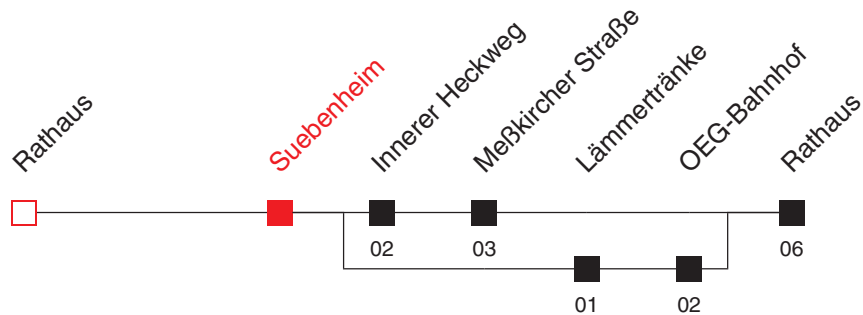

FAHRPLAN

Gültig ab 29.06.2020 / Angaben ohne Gewähr / Seckenheim, Suebenheim

Handy: <http://mobil.vrn.de> Internet: <http://www.vrn.de>

<http://m.vrn.de/2597>

43

Richtung:
Seckenheim, Rathaus

Uhr	Montag - Freitag
4	52^A
5	22^B 52
6	22 52
7	08 22 32 42^C
8	08^C 22 52
9	22 52
10	22 52
11	22 52
12	22 52
13	22 52
14	22 52
15	22 52
16	22 52
17	22 52
18	22 52
19	22 52
20	
21	
22	

Uhr	Samstag
4	
5	
6	04
7	04
8	04 52
9	22 52
10	22 52
11	22 52
12	22 52
13	22 52
14	22 52
15	22 52
16	22 52
17	22 52
18	22 52
19	22 52
20	
21	
22	

Uhr	Sonn- und Feiertag
4	
5	
6	
7	
8	04
9	04
10	04
11	04
12	04
13	04
14	04
15	04
16	04
17	04
18	04
19	04
20	
21	
22	

Am 24. und 31.12. Verkehr nach Sonderfahrplan.

Ruftaxifahrten zur und ab Alteichwaldsiedlung siehe Linie 1003

A: bedient auch von Lämmertränke bis OEG-Bahnhof

B: als Linie 43E

C: fährt bis Saarburger Ring als Linie 43E