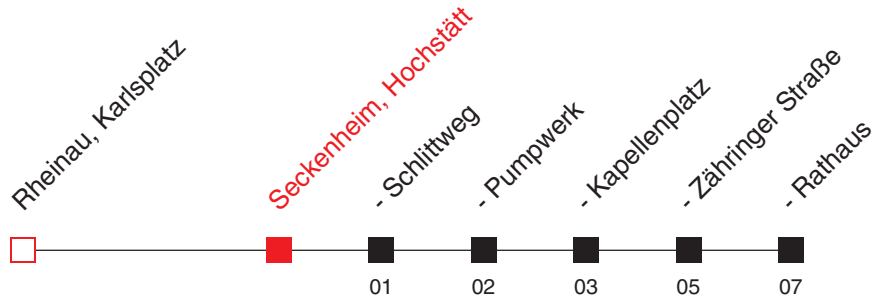

# FAHRPLAN

Gültig ab 13.06.2021 / Angaben ohne Gewähr / Seckenheim, Hochstätt

Internet: <https://www.vrn.de>

<https://www.vrn.de/mng/#/2588>

## 40

Richtung:  
**Seckenheim, Rathaus**

Uhr	Montag - Freitag				
4	41				
5	01	21	41		
6	01	21	41	51	
7	01 <sup>A</sup>	11	21 <sup>A</sup>	31	41 <sup>A</sup> 51
8	01 <sup>A</sup>	11	31	51	
9	11	31	51		
10	11	31	51		
11	11	31	51		
12	11	31	51		
13	11	21 <sup>A</sup>	31	46 <sup>A</sup>	51
14	01 <sup>A</sup>	11	21 <sup>A</sup>	31	51
15	11	21 <sup>A</sup>	31	41 <sup>A</sup>	51
16	01 <sup>A</sup>	11	21 <sup>A</sup>	31	41 <sup>A</sup> 51
17	01 <sup>A</sup>	11	21 <sup>A</sup>	31	41 <sup>A</sup> 51
18	01 <sup>A</sup>	11	21 <sup>A</sup>	31	51
19	11	31	51		
20	11	31			
21	06	31			
22	06	31			
23	06	31			
0	06	31			