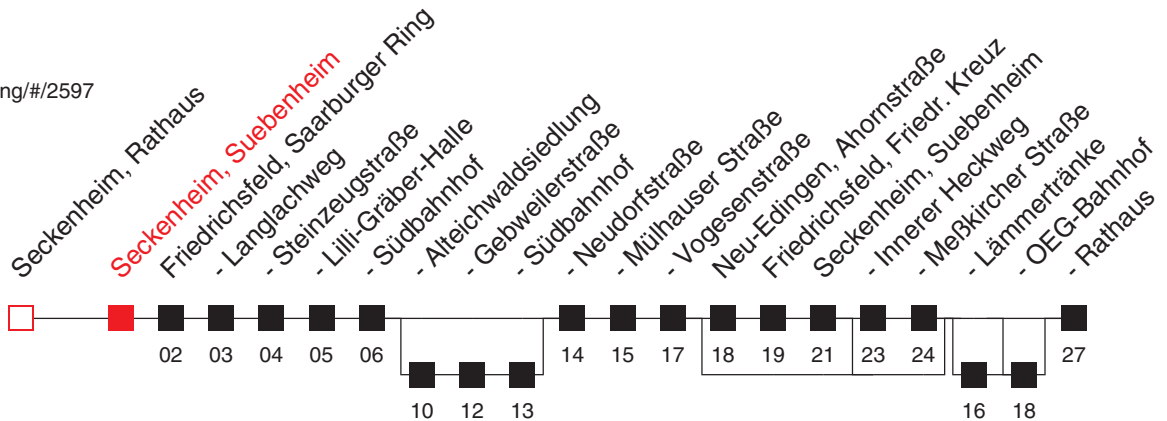

FAHRPLAN

Gültig ab 13.06.2021 / Angaben ohne Gewähr / Seckenheim, Suebenheim

Internet: <https://www.vrn.de>

<https://www.vrn.de/mng/#/2597>

Richtung:
Seckenheim, Rathaus

43

Uhr	Montag - Freitag			
4	37 ^{C,D}			
5	07 ^{C,D}	37		
6	07	37	47 ^A	
7	07	17	27 ^H	47 ^H
8	07	37		
9	07	37		
10	07	37		
11	07	37		
12	07	37		
13	07	37		
14	07	37		
15	07	37		
16	07	37		
17	07	37		
18	07	37		
19	07	37	52 ^{B,E}	
20	22 ^{B,E}	51 ^{B,E}		
21	21 ^{B,E}	51 ^{B,E}		
22	21 ^{B,E}	51 ^{B,E}		
23	21 ^{B,E}	51 ^{B,E}		
0	21 ^{B,E}	51 ^{B,E}		

Am 24. und 31.12. Verkehr nach Sonderfahrplan.

Ruftaxifahrten zur und ab Alteichwaldsiedlung siehe Linie 1003

A : bedient auch von Friedrichsfeld, Alteichwalds. bis MA-Friedrichsfeld, Südbahnhof

B : bedient nicht von Neu-Edingen, Ahornstraße bis Seckenheim, Meßkircher Straße