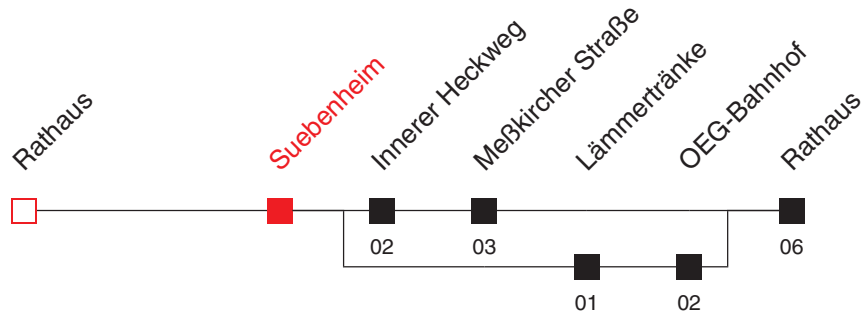

Internet: <https://www.vrn.de>

<https://www.vrn.de/mng/#/2597>

43

Richtung:
Seckenheim, Rathaus

Uhr	Montag - Freitag
4	52 ^A
5	22 ^B 52
6	22 52
7	08 22 32 42 ^C
8	08 ^C 22 52
9	22 52
10	22 52
11	22 52
12	22 52
13	22 52
14	22 52
15	22 52
16	22 52
17	22 52
18	22 52
19	22 52
20	
21	
22	

Am 24. und 31.12. Verkehr nach Sonderfahrplan.

Ruftaxifahrten zur und ab Alteichwalsiedlung siehe Linie 1003

A: bedient auch von Lämmertränke bis OEG-Bahnhof

B: als Linie 43E

C: fährt bis Saarburger Ring als Linie 43E