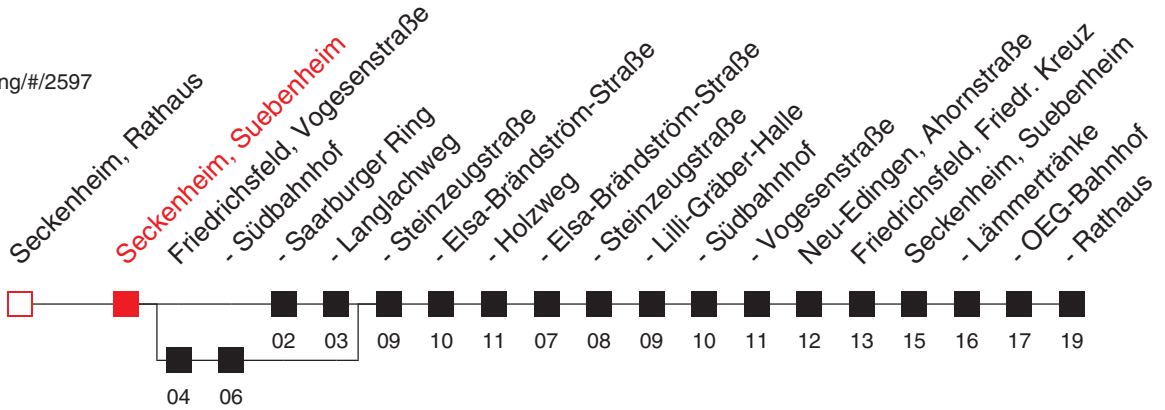

Am 24. und 31.12. Verkehr nach Sonderfahrplan.

Ruftaxifahrten zur und ab Alteichwalsiedlung siehe Linie 1003

A: bedient auch von Lämmertränke bis OEG-Bahnhof

B: als Linie 43E

C: fährt bis Saarburger Ring als Linie 43E

FAHRPLAN

<https://www.vrn.de/mng/#/2597>

Richtung:
Neu-Edingen - Seckenheim, Rathaus

44

Uhr	Montag - Freitag	
5		
6		
7		
8	15 ^A	45 ^A
9	15 ^A	
10		
11		
12		
13		
14		
15		
16	19	49
17	19	49
18		
19		
20		
21		
22		

Am 24. und 31.12. Verkehr nach Sonderfahrplan.

An Samstagen, Sonn- und Feiertagen wird diese Linie nicht bedient.

A: bis Friedrichsfield, Holzweg

B: bedient auch von Friedrichsfield, Vogesenstraße bis MA-Friedrichsfield, Südbahnhof