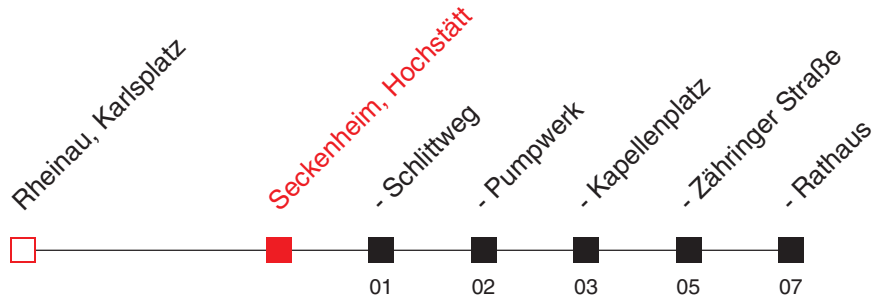

FAHRPLAN

<http://m.vrn.de/2588>

40

Richtung:
Seckenheim, Rathaus

Uhr	Montag - Freitag
4	41
5	01 21 41
6	01 21 41 51
7	01 ^A 11 21 ^A 31 41 ^A 51
8	01 ^A 11 31 51
9	11 31 51
10	11 31 51
11	11 31 51
12	11 31 51
13	11 21 ^A 31 46 ^A 51
14	01 ^A 11 21 ^A 31 51
15	11 21 ^A 31 41 ^A 51
16	01 ^A 11 21 ^A 31 41 ^A 51
17	01 ^A 11 21 ^A 31 41 ^A 51
18	01 ^A 11 21 ^A 31 51
19	11 31 51
20	11 31
21	06 31
22	06 31
23	06 31
0	06 31
1	01 31