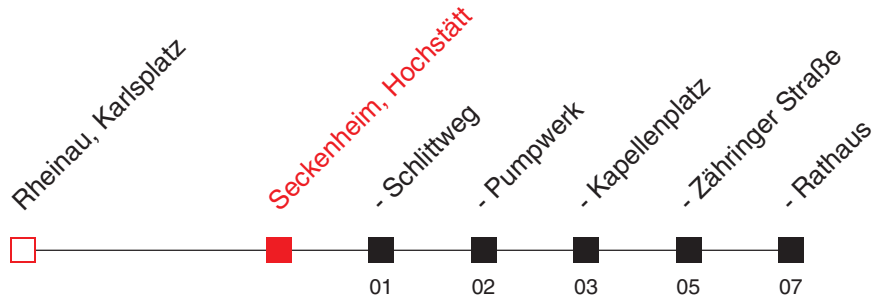

FAHRPLAN

Gültig ab 15.12.2019 / Angaben ohne Gewähr / Seckenheim, Hochstätt

Handy: <http://mobil.vrn.de> Internet: <http://www.vrn.de>

<http://m.vrn.de/2588>

40

Richtung:
Seckenheim, Rathaus

Uhr	Montag - Freitag
4	41
5	01 21 41
6	01 21 41 51
7	01 ^A 11 21 ^A 31 41 ^A 51
8	01 ^A 11 31 51
9	11 31 51
10	11 31 51
11	11 31 51
12	11 31 51
13	11 21 ^A 31 46 ^A 51
14	01 ^A 11 21 ^A 31 51
15	11 21 ^A 31 41 ^A 51
16	01 ^A 11 21 ^A 31 41 ^A 51
17	01 ^A 11 21 ^A 31 41 ^A 51
18	01 ^A 11 21 ^A 31 51
19	11 31 51
20	11 31
21	06 31
22	06 31
23	06 31
0	06 31
1	01 31