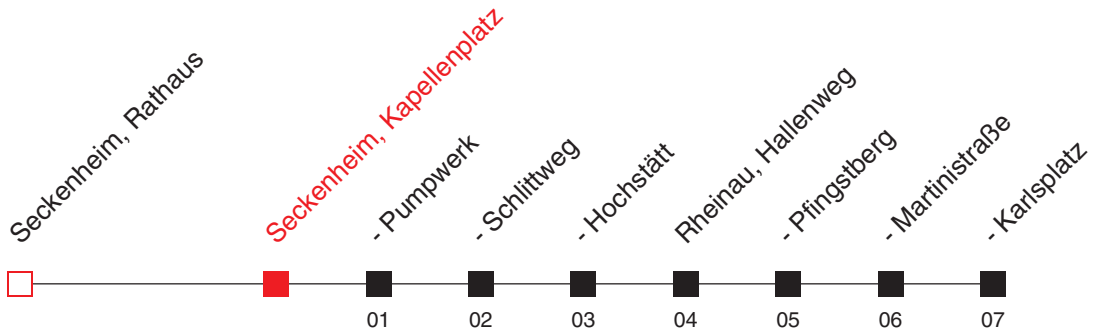

Am 24. und 31.12. Verkehr nach Sonderfahrplan.

A: nur an Schultagen

FAHRPLAN

Gültig ab 15.12.2019 / Angaben ohne Gewähr / Seckenheim, Kapellenplatz

Handy: <http://mobil.vrn.de> Internet: <http://www.vrn.de>

<http://m.vrn.de/2589>

40

Richtung:
Rheinau, Karlsplatz

Uhr	Montag - Freitag
3	58
4	58
5	18 38 58
6	18 38 48 ^A 58
7	08 ^A 18 28 ^A 38 48 ^A 58
8	18 38 58
9	18 38 58
10	18 38 58
11	18 38 58
12	18 38 58
13	18 38 58
14	18 38 58
15	18 28 ^A 38 48 ^A 58
16	08 ^A 18 28 ^A 38 48 ^A 58
17	08 ^A 18 28 ^A 38 48 ^A 58
18	08 ^A 18 28 ^A 38 58
19	18 38 58
20	19 49
21	19 49
22	19 49
23	19 49
0	19 49
1	19