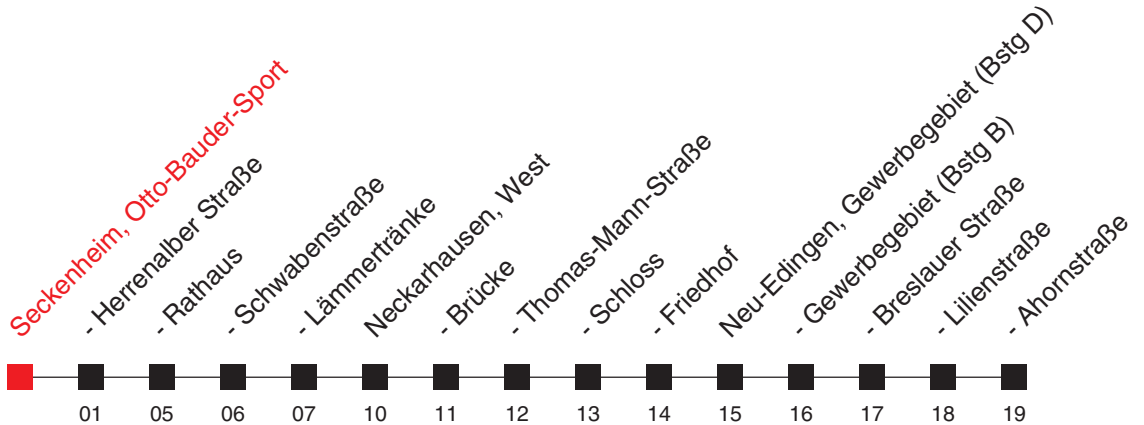

FAHRPLAN

Gültig ab 15.12.2019 / Angaben ohne Gewähr / Seckenheim, Otto-Bauder-Sport

Handy: <http://mobil.vrn.de> Internet: <http://www.vrn.de>

<http://m.vrn.de/6029>

Richtung:
Neu-Edingen, Ahornstraße

46

Uhr	Montag - Freitag
5	
6	
7	22^A
8	07
9	07
10	07
11	07
12	07
13	07
14	07
15	07
16	07
17	07
18	07
19	07
20	
21	
22	

Uhr	Samstag
5	
6	
7	
8	07
9	07
10	07
11	07
12	07
13	07
14	07
15	07
16	07
17	07
18	07
19	07
20	
21	
22	

Am 24. und 31.12. Verkehr nach Sonderfahrplan.

A: bis Seckenheim, Rathaus