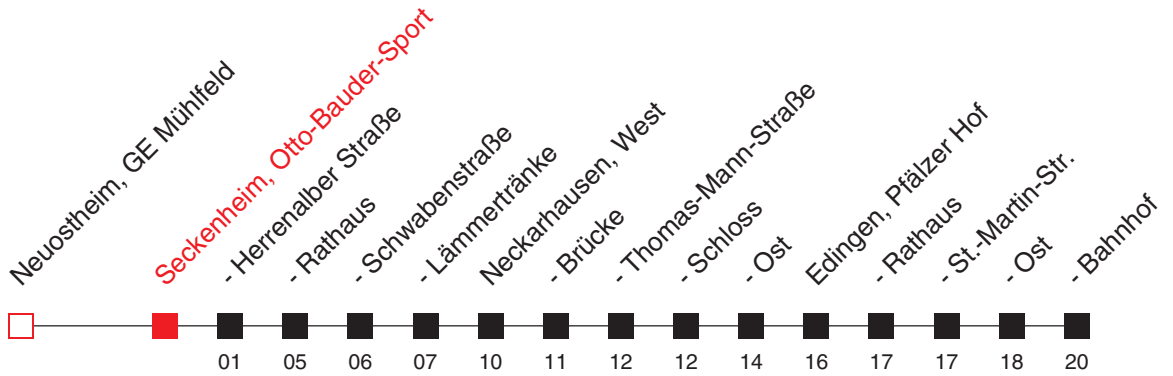

# FAHRPLAN

<http://m.vrn.de/6029>

Richtung:  
**Neuostheim, Seckenh. Landstr.**

# 42

Uhr	Montag - Freitag	
5		
6		
7		
8	22	
9	22	
10	22	
11	22	
12	22	
13		
14	22	
15	22 <sup>B</sup>	22 <sup>A</sup>
16	22	
17	22	
18	22	
19		
20		
21		
22		

Am 24. und 31.12. Verkehr nach Sonderfahrplan.  
 Weitere Fahrten zwischen Neckarhausen und Seckenheim siehe Linie 46  
 An Samstagen, Sonn- und Feiertagen wird diese Linie nicht bedient.  
**A**: nur an schulfreien Tagen      **B**: nur an Schultagen

# FAHRPLAN

Gültig ab 15.12.2019 / Angaben ohne Gewähr / Seckenheim, Otto-Bauder-Sport

Handy: <http://mobil.vrn.de> Internet: <http://www.vrn.de>

<http://m.vrn.de/6029>

Richtung:  
**Neckarhausen, Schloss - Edingen, Bahnhof**

# 42

Uhr	Montag - Freitag
5	
6	
7	
8	32
9	32
10	32
11	32
12	32
13	32
14	32
15	32
16	32
17	32
18	32
19	
20	
21	
22	

Am 24. und 31.12. Verkehr nach Sonderfahrplan.  
 Weitere Fahrten zwischen Seckenheim und Neckarhausen siehe Linie 46  
 An Samstagen, Sonn- und Feiertagen wird diese Linie nicht bedient.