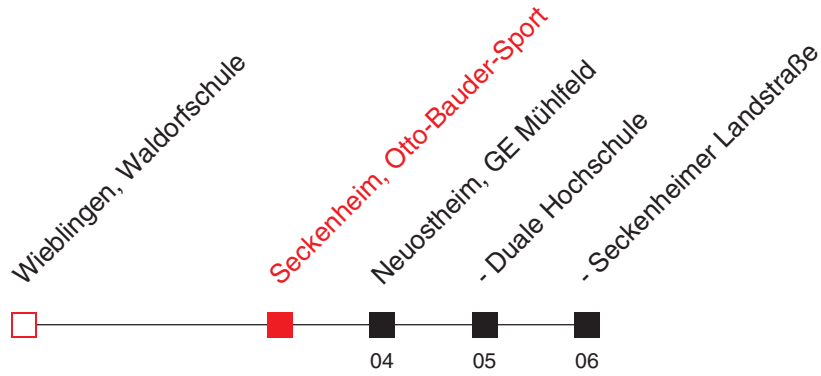

# FAHRPLAN

<http://m.vrn.de/6029>

Richtung:  
**Neuostheim, Seckenh. Landstr.**

# 42

Uhr	Montag - Freitag	
5		
6		
7		
8	22	
9	22	
10	22	
11	22	
12	22	
13		
14	22	
15	22 <sup>B</sup>	22 <sup>A</sup>
16	22	
17	22	
18	22	
19		
20		
21		
22		

Am 24. und 31.12. Verkehr nach Sonderfahrplan.  
 Weitere Fahrten zwischen Neckarhausen und Seckenheim siehe Linie 46  
 An Samstagen, Sonn- und Feiertagen wird diese Linie nicht bedient.  
**A**: nur an schulfreien Tagen      **B**: nur an Schultagen

# FAHRPLAN

Gültig ab 15.12.2019 / Angaben ohne Gewähr / Seckenheim, Otto-Bauder-Sport

Handy: <http://mobil.vrn.de> Internet: <http://www.vrn.de>

<http://m.vrn.de/6029>

Richtung:  
**Neckarhausen, Schloss - Edingen, Bahnhof**

Am 24. und 31.12. Verkehr nach Sonderfahrplan.

A: bis Seckenheim, Rathaus