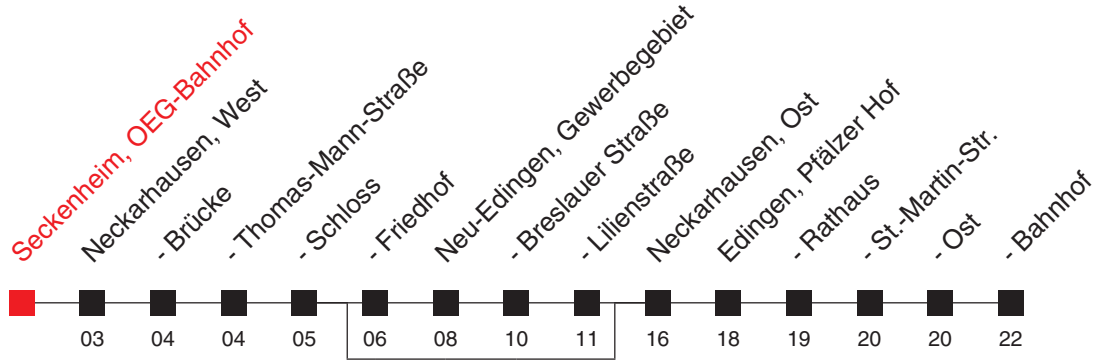

# FAHRPLAN

<http://m.vrn.de/2591>

Richtung:  
**Edingen, Bahnhof**

# 1042

Uhr	Montag - Freitag
5	
6	
7	
8	
9	
10	
11	
12	
13	
14	
15	
16	
17	
18	
19	40 <sup>A</sup>
20	47 <sup>B</sup>
21	47 <sup>B</sup>
22	47 <sup>B</sup>
23	47 <sup>B</sup>
0	47 <sup>A,B</sup>

Uhr	Samstag
5	
6	
7	
8	40 <sup>D</sup>
9	40 <sup>D</sup>
10	40 <sup>D</sup>
11	40 <sup>D</sup>
12	40 <sup>D</sup>
13	40 <sup>D</sup>
14	40 <sup>D</sup>
15	40 <sup>D</sup>
16	40 <sup>D</sup>
17	40 <sup>D</sup>
18	40 <sup>D</sup>
19	51 <sup>D</sup>
20	47 <sup>D</sup>
21	47 <sup>D</sup>
22	47 <sup>D</sup>
23	47 <sup>D</sup>
0	47 <sup>D</sup>