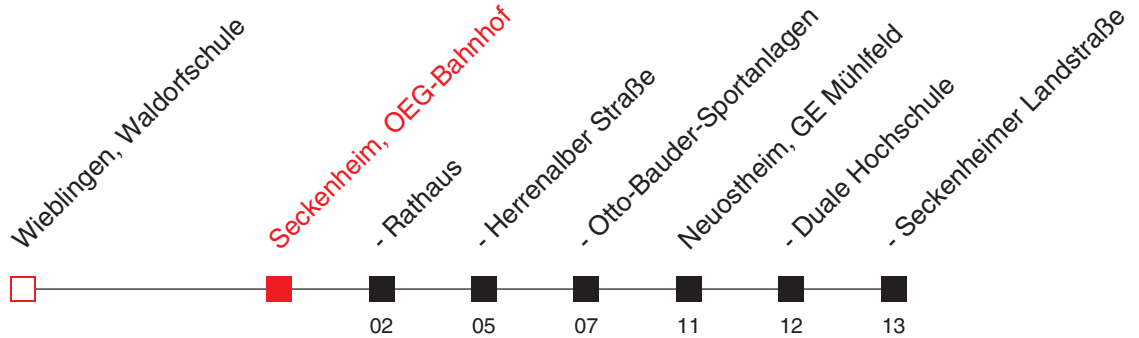

# FAHRPLAN

<http://m.vrn.de/2591>

## 42

Richtung:  
**Neuostheim, Seckenh. Landstr.**

Uhr	Montag - Freitag		
5	15 <sup>A</sup>	55 <sup>A</sup>	
6	15 <sup>A</sup>	55 <sup>A</sup>	
7	25 <sup>A</sup>		
8	15		
9	15		
10	15		
11	15		
12	15	35 <sup>A</sup>	
13	20 <sup>B</sup>	20 <sup>B</sup>	
14	15		
15	15 <sup>C</sup>	15 <sup>D</sup>	35 <sup>A</sup>
16	15		
17	15		
18	15		
19	15 <sup>B</sup>		
20			
21			
22			