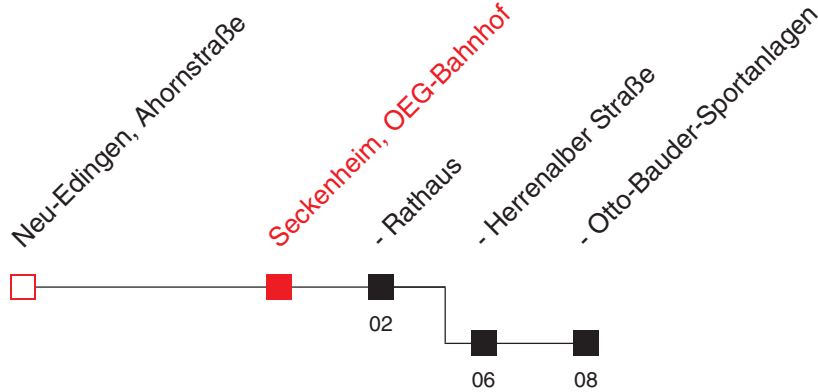

FAHRPLAN

<http://m.vrn.de/2591>

Richtung:
Seckenheim, Rathaus

46

Uhr	Montag - Freitag	
5		
6		
7		
8	47^A	
9	47^A	
10	47^A	
11	47^A	
12	47^A	
13	47^A	
14	47^A	
15	47^A	
16	47^A	
17	47^A	
18	47^A	
19	47^A	
20	10^C	40^C
21	10^C	40^C
22	10^C	40^C
23	10^C	40^C
0	10^C	40^C
1	10^{B,C}	40^{B,C}

Uhr	Samstag	
5	40^C	
6	40^C	
7	40^C	
8	47^A	
9	47^A	
10	47^A	
11	47^A	
12	47^A	
13	47^A	
14	47^A	
15	47^A	
16	47^A	
17	47^A	
18	47^A	
19	47	
20	10^C	40^C
21	10^C	40^C
22	10^C	40^C
23	10^C	40^C
0	10^C	40^C
1	10^C	40^C

Uhr	Sonn- und Feiertag	
5		
6		
7	40^C	
8	40^C	
9	40^C	
10	40^C	
11	40^C	
12	40^C	
13	40^C	
14	40^C	
15	40^C	
16	40^C	
17	40^C	
18	40^C	
19	40^C	
20	10^C	40^C
21	10^C	40^C
22	10^C	40^C
23	10^C	40^C
0	10^C	40^C
1		

Fahrten ohne Zielangabe verkehren bis Seckenheim, Rathaus

A : bis Seckenheim, Otto-Bauder-Sport

B : nur Nächte Fr/Sa und vor Wochenfeiertagen

C : als Linie 43/46 Seckenheim Rathaus - Friedrichsfeld - Neckarhausen - Seckenheim Rathaus

: Bus