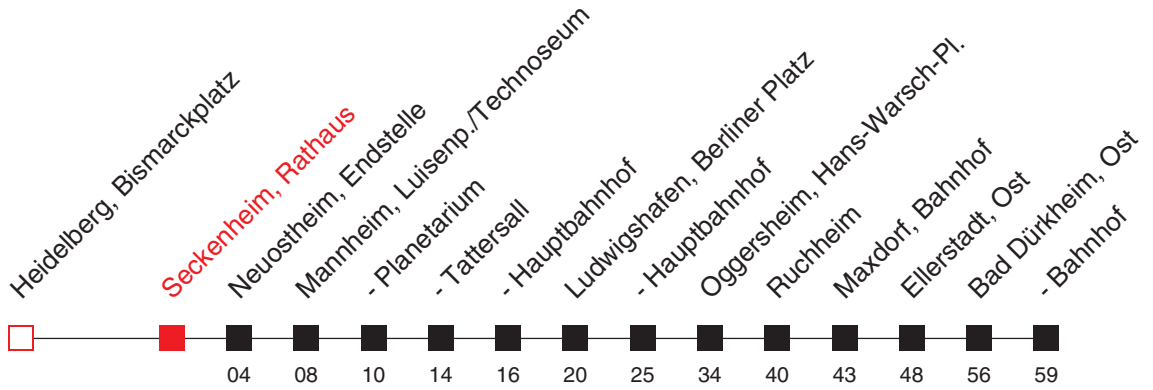

Am 24. und 31.12. Verkehr nach Sonderfahrplan.

A: bis Mannheim, Hauptbahnhof

B: bis Käfertal, Bahnhof

C: bis Viernheim, Bahnhof

D: nur Nächte Fr/Sa und vor Wochenfeiertagen

E: nur in den Nächten Sonn-/Feiertag auf Samstag/Sonn-/Feiertag

F: ab Abendakademie als Linie 5A

♯: Niederflurwagen - Rollstuhlgerect (Einsatz ohne Gewähr)

FAHRPLAN

Gültig ab 15.12.2019 / Angaben ohne Gewähr / Seckenheim, Rathaus

Handy: <http://mobil.vrn.de> Internet: <http://www.vrn.de>

<http://m.vrn.de/2594>

Richtung:
Bad Dürkheim, Bahnhof

9

Uhr	Montag - Freitag
5	
6	
7	
8	
9	
10	
11	
12	
13	
14	
15	
16	
17	
18	
19	
20	
21	
22	

Uhr	Samstag
5	
6	
7	
8	
9	
10	
11	
12	
13	
14	
15	
16	
17	
18	
19	
20	
21	
22	

Uhr	Sonn- und Feiertag
5	
6	
7	
8	
9	22 ^A _B
10	22 ^A _B
11	22 ^A _B
12	
13	
14	
15	
16	
17	22 ^A _B
18	
19	
20	
21	
22	

Am 24. und 31.12. Verkehr nach Sonderfahrplan.

A: nur 07.04.-27.10.2019

B: RNV-Express (Linie 9) von HD Bismarckplatz