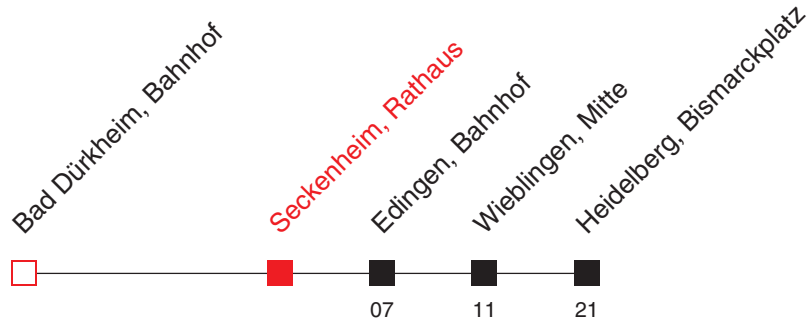

Uhr	Sonn- und Feiertag
5	
6	
7	
8	
9	22 ^A _B
10	22 ^A _B
11	22 ^A _B
12	
13	
14	
15	
16	
17	22 ^A _B
18	
19	
20	
21	
22	

Am 24. und 31.12. Verkehr nach Sonderfahrplan.

A: nur 07.04.-27.10.2019

B: RNV-Express (Linie 9) von HD Bismarckplatz

FAHRPLAN

Gültig ab 15.12.2019 / Angaben ohne Gewähr / Seckenheim, Rathaus

Handy: <http://mobil.vrn.de> Internet: <http://www.vrn.de>

<http://m.vrn.de/2594>

9

Richtung:
Heidelberg, Bismarckplatz

Uhr	Montag - Freitag
5	
6	
7	
8	
9	
10	
11	
12	
13	
14	
15	
16	
17	
18	
19	
20	
21	
22	