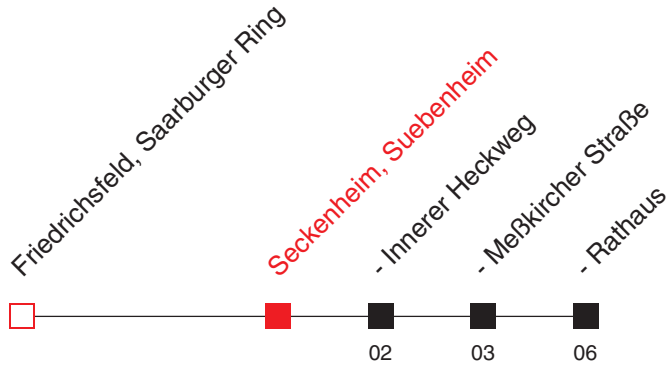

A: nur Nächte Fr/Sa und vor
Wochenfeiertagen

B: fährt bis Saarburger Ring als Linie 43E

C: als Linie 43/46 Seckenheim Rathaus -
Friedrichsfeld - Neckarhausen -
Seckenheim Rathaus

FAHRPLAN

<http://m.vrn.de/2597>

Richtung:
Seckenheim, Rathaus

43

Uhr	Montag - Freitag
4	52
5	22 52
6	22 52
7	08 22 32 42 ^A
8	08 ^A 22 52
9	22 52
10	22 52
11	22 52
12	22 52
13	22 52
14	22 52
15	22 52
16	22 52
17	22 52
18	22 52
19	22 52
20	
21	
22	