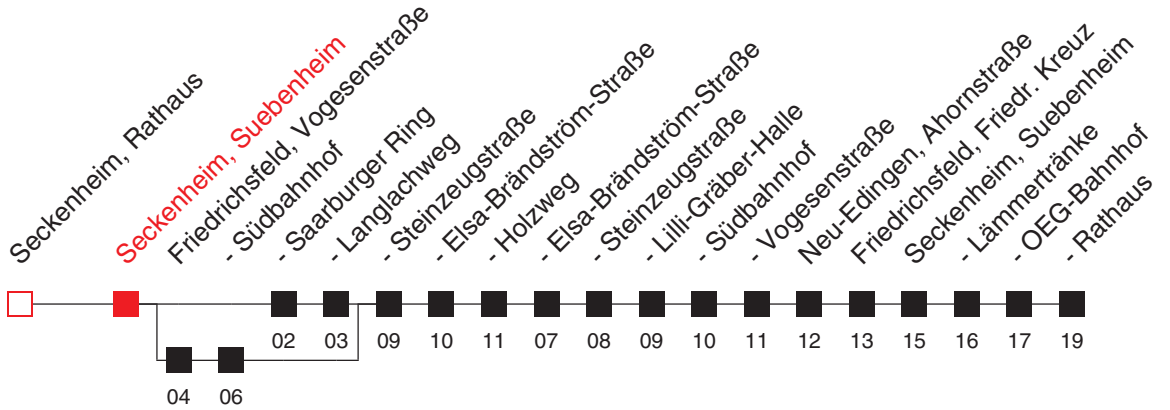

Am 24. und 31.12. Verkehr nach Sonderfahrplan.
 Ruftaxifahrten zur und ab Alteichwaldsiedlung siehe Linie 1003
A: fährt bis Saarburger Ring als Linie 43E

FAHRPLAN

Gültig ab 15.12.2019 / Angaben ohne Gewähr / Seckenheim, Suebenheim

Handy: <http://mobil.vrn.de> Internet: <http://www.vrn.de>

<http://m.vrn.de/2597>

Richtung:
Neu-Edingen - Seckenheim, Rathaus

Uhr	Montag - Freitag	
5		
6		
7		
8	15 ^A	45 ^A
9	15 ^A	
10		
11		
12		
13		
14		
15		
16	19	49
17	19	49
18		
19		
20		
21		
22		

Am 24. und 31.12. Verkehr nach Sonderfahrplan.

An Samstagen, Sonn- und Feiertagen wird diese Linie nicht bedient.

A: bis Friedrichsfeld, Holzweg

B: bedient auch von Friedrichsfeld, Vogesenstraße bis MA-Friedrichsfeld, Südbahnhof