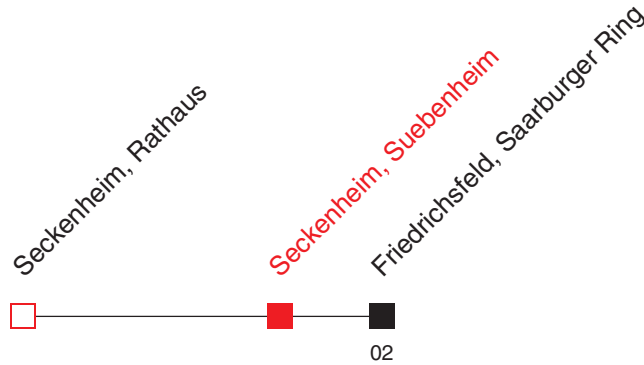

FAHRPLAN

<http://m.vrn.de/2597>

43

Richtung:
Friedrichsfeld, Saarburger Ring

Uhr	Montag - Freitag
4	37
5	07 37
6	07 37 47
7	07 17 27 ^B 47 ^B
8	07 37
9	07 37
10	07 37
11	07 37
12	07 37
13	07 37
14	07 37
15	07 37
16	07 37
17	07 37
18	07 37
19	07 37 52 ^C
20	22 ^C 52 ^C
21	22 ^C 52 ^C
22	22 ^C 52 ^C
23	22 ^C 52 ^C
0	22 ^C 52 ^A
1	22 ^A

Uhr	Samstag
4	
5	22 ^C 52
6	22 ^C 52
7	22 ^C 52
8	37
9	07 37
10	07 37
11	07 37
12	07 37
13	07 37
14	07 37
15	07 37
16	07 37
17	07 37
18	07 37
19	07 37 52 ^C
20	22 ^C 52 ^C
21	22 ^C 52 ^C
22	22 ^C 52 ^C
23	22 ^C 52 ^C
0	22 ^C 52 ^C
1	22 ^C