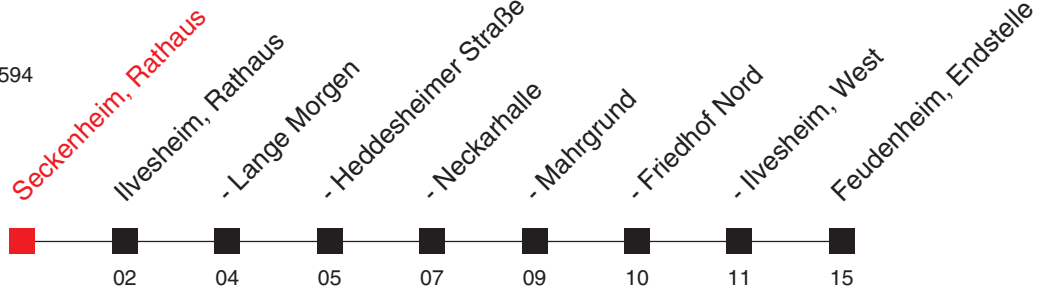

Am 24. und 31.12. Verkehr wie an Samstagen.

A: nur an Schultagen **C**: nicht am 24.12. **D**: weiter als Linie 626 zurück nach Ilvesheim - (Ladenburg) ^h: Niederflurfahrzeug mit Rampe

B: nur freitags

FAHRPLAN

<https://www.vrn.de/mng/#/2594>

626

Richtung:

Ilvesheim - Feudenheim, Endstelle

Uhr	Montag - Freitag
5	31
6	24 54
7	24 54
8	24 54
9	24 54
10	24 54
11	24 54
12	24 54
13	24 54
14	24 54
15	24 54
16	24 54
17	24 54
18	24 54
19	24 54
20	54
21	54
22	54