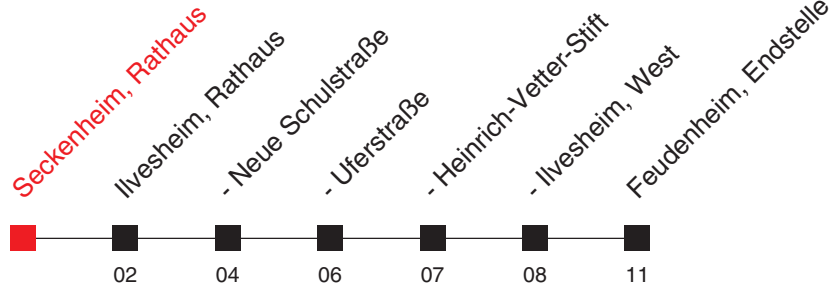

FAHRPLAN

<https://www.vrn.de/mng/#/2594>

625

Richtung:

Ilvesheim - Feudenheim, Endstelle

Uhr	Montag - Freitag
3	
4	51 ^h
5	14 ^h 51 ^h
6	08 ^h 38 ^h
7	08 ^h 25 ^h 40 ^h
8	08 ^h 18 ^A 38 ^h
9	08 ^h 38 ^h
10	08 ^h 38 ^h
11	08 ^h 38 ^h
12	08 ^h 38 ^h
13	08 ^h 38
14	08 ^h 38 ^h
15	08 ^h 38 ^h
16	08 ^h 38 ^h
17	08 ^h 38 ^h
18	08 ^h 38 ^h
19	08 ^h 38 ^h
20	20 ^h
21	20 ^h
22	20 ^h
23	20 ^h
0	20 ^D
1	20 ^{B,D}
2	20 ^{B,D}
3	
4	