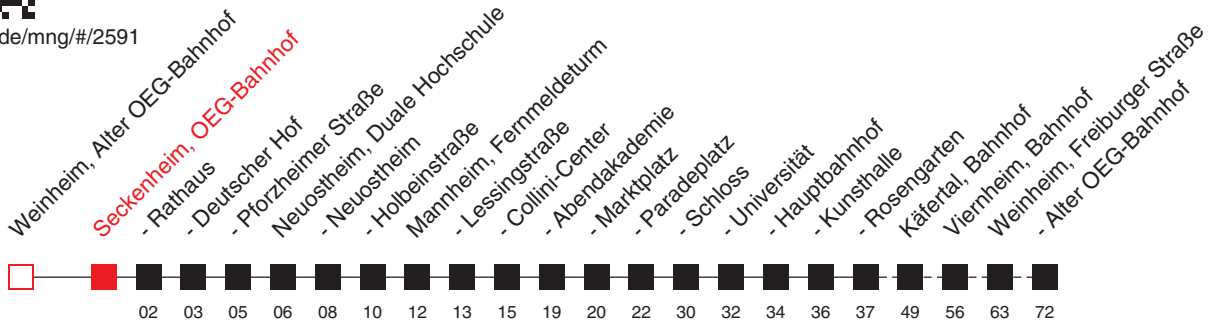

FAHRPLAN

Gültig von 23.12.2020 bis 24.12.2020 / Angaben ohne Gewähr / Seckenheim, OEG-Bahnhof

Internet: <https://www.vrn.de>

<https://www.vrn.de/mng/#/2591>

Richtung:

**Mannheim - Viernheim - Weinheim (Bergstr) -
Weinheim, Alter OEG-Bahnhof**

5

Uhr	Montag - Freitag					
4	29^h	49^h				
5	09^h	29^h	49^h			
6	09^h	19^h	29^h	39^h	49^h	59^h
7	09^h	19^B	29^h	39^B	49^h	59^B
8	09^h	19^B	29^h	39^{B,D}	49^h	59^{B,D}
9	09^h	19^{B,D}	29^h	39^{B,D}	49^h	59^{B,D}
10	09^h	19^{B,D}	29^h	39^{B,D}	49^h	59^{B,D}
11	09^h	19^{B,D}	29^h	39^{B,D}	49^h	59^{B,D}
12	09^h	19^{B,D}	29^h	39^{B,D}	49^h	59^{B,D}
13	09^h	19^{B,D}	29^h	39^h	49^h	59^h
14	09^h	19^h	29^h	39^h	49^h	59^h
15	09^h	19^h	29^h	39^h	49^h	59^h
16	09^h	19^h	29^h	39^h	49^h	59^h
17	09^h	19^h	29^h	39^h	49^h	59^h
18	09^h	19^C	29^h	39^C	49^C	59^h
19	09^C	19^C	29^h	39^C	49^C	59^h
20	16^A	46^A				
21	16^A	46^A				
22	16^A	46^A				
23	16^A	46^A				
0	16^B	46^A				
1	46^A					
2	46^A					
3	46^A					

Uhr	Samstag					
4	46^A					
5	16^A	46^A				
6	16^A	46^A				
7	16^A	46^A				
8	16^A	29^h	39^{B,D}	49^h	59^{B,D}	
9	09^h	19^{B,D}	29^h	39^{B,D}	49^h	59^{B,D}
10	09^h	19^{B,D}	29^h	39^{B,D}	49^h	59^{B,D}
11	09^h	19^{B,D}	29^h	39^{B,D}	49^h	59^{B,D}
12	09^h	19^{B,D}	29^h	39^{B,D}	49^h	59^{B,D}
13	09^h	19^{B,D}	29^h	39^{B,D}	49^h	59^{B,D}
14	09^h	19^{B,D}	29^h	39^{B,D}	49^h	59^{B,D}
15	09^h	19^{B,D}	29^h	49^{B,D}	59^h	
16	16^A	29^h	46^A			
17	06^h	16^A	36^h	46^A		
18	06^h	16^A	36^h	46^A		
19	16^A	46^A				
20	16^A	46^A				
21	16^A	46^A				
22	16^A	46^A				
23	16^A	46^A				
0	16^B	46^A				
1	46^A					
2	46^A					
3	46^A					

Am 24. und 31.12. Verkehr nach Sonderfahrplan.

A : bis Mannheim, Hauptbahnhof   **C** : bis Viernheim, Bahnhof

^h : Niederflurwagen - Rollstuhlgerecht (Einsatz ohne Gewähr)

B : bis Käfertal, Bahnhof

D : ab Abendakademie als Linie 5A