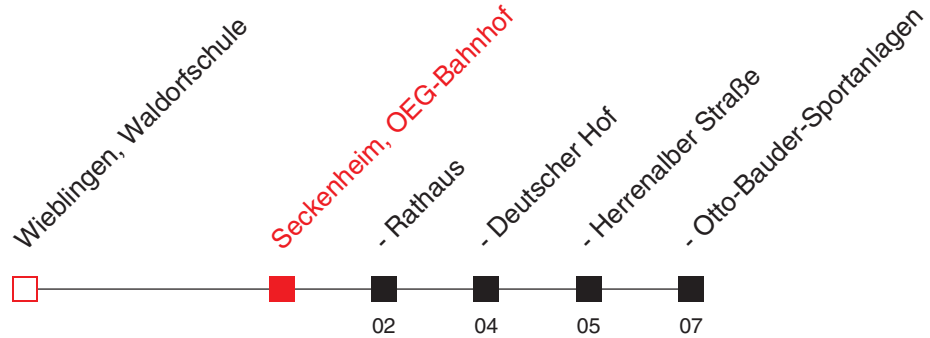

FAHRPLAN

<https://www.vrn.de/mng/#/2591>

42

Richtung:
Seckenheim, Otto-Bauder-Sport

Uhr	Montag - Freitag	
5	15 ^A	55 ^A
6	15 ^A	55 ^A
7	25 ^A	
8	15	
9	15	
10	15	
11	15	
12	15	35 ^A _B
13	20 ^B	20 ^C
14	15	
15	15 ^B	15 ^C 35 ^A _B
16	15	
17	15	
18	15	
19	15	
20		
21		
22		

Am 24. und 31.12. Verkehr nach Sonderfahrplan.

Weitere Fahrten zwischen Neckarhausen und Seckenheim siehe Linie 46

An Samstagen, Sonn- und Feiertagen wird diese Linie nicht bedient.

A: bis Seckenheim, Rathaus