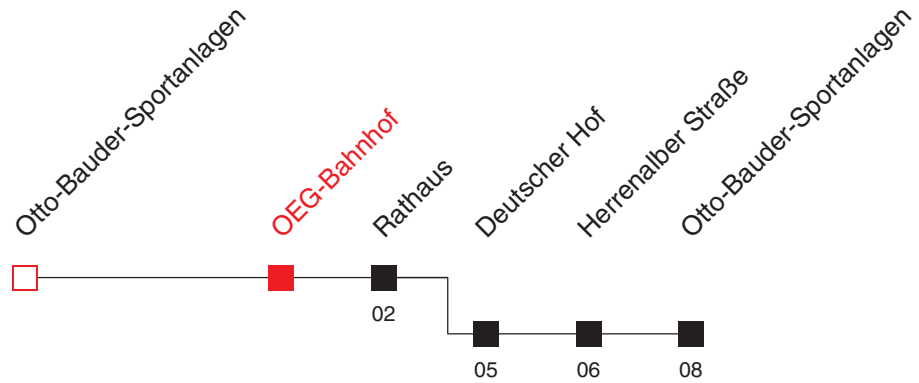

FAHRPLAN

<https://www.vrn.de/mng/#/2591>

Richtung:
Seckenheim, Rathaus

46

Uhr	Montag - Freitag
5	
6	
7	
8	47^A
9	47^A
10	47^A
11	47^A
12	47^A
13	47^A
14	47^A
15	47^A
16	47^A
17	47^A
18	47^A
19	47^A
20	10^C 40^C
21	09^C 39^C
22	09^C 39^C
23	09^C 39^C
0	09^C 39^C
1	09^B 39^B

Uhr	Samstag
5	39^C
6	40^C
7	40^C
8	47^A
9	47^A
10	47^A
11	47^A
12	47^A
13	47^A
14	47^A
15	47^A
16	47^A
17	47^A
18	47^A
19	47
20	10^C 40^C
21	09^C 39^C
22	09^C 39^C
23	09^C 39^C
0	09^C 39^C
1	09^C 39^C

Uhr	Sonn- und Feiertag
5	
6	
7	40^C
8	40^C
9	40^C
10	40^C
11	40^C
12	40^C
13	40^C
14	40^C
15	40^C
16	40^C
17	40^C
18	40^C
19	40^C
20	10^C 40^C
21	09^C 39^C
22	09^C 39^C
23	09^C 39^C
0	09^C 39^C
1	

Am 24. und 31.12. Verkehr nach Sonderfahrplan.

Fahrten ohne Zielangabe **A**: bis Otto-Bauder-Sportanlagen **B**: nur Nächte Fr/Sa und vor Wochenfeiertagen **C**: Seckenheim Rathaus - Friedrichsfeld Südbahnhof als Linie 43/46, ab dort weiter als Linie 46