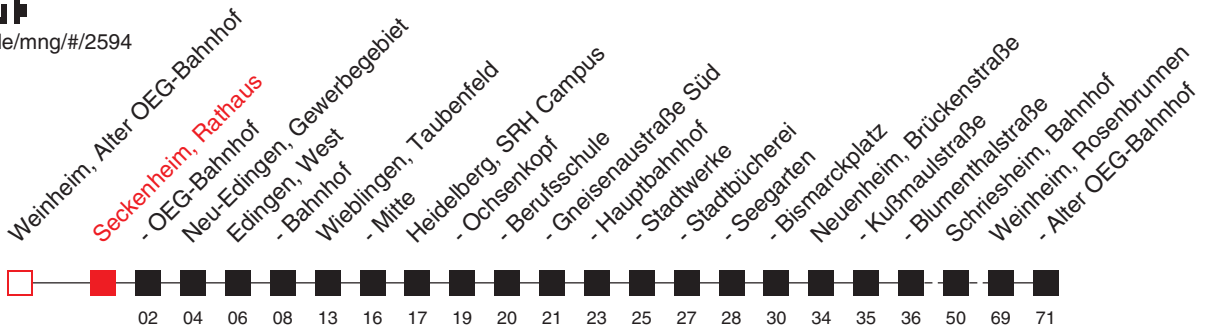

FAHRPLAN

Gültig von 23.12.2020 bis 24.12.2020 / Angaben ohne Gewähr / Seckenheim, Rathaus

Internet: <https://www.vrn.de>

<https://www.vrn.de/mng/#/2594>

Richtung:

**Heidelberg - Weinheim (Bergstr) -
Weinheim, Alter OEG-Bahnhof**

5

Uhr	Montag - Freitag				
4					
5	04 ^b	24 ^b	44 ^b		
6	04 ^b	24 ^b	44 ^b	54 ^b	
7	04 ^b	14 ^b	24 ^b	34 ^b	44 ^b 54 ^C
8	04 ^b	14 ^C	24 ^b	34 ^C	44 ^b 54 ^C
9	04 ^b	14 ^C	24 ^b	34 ^C	44 ^b 54 ^C
10	04 ^b	14 ^C	24 ^b	34 ^C	44 ^b 54 ^C
11	04 ^b	14 ^C	24 ^b	34 ^C	44 ^b 54 ^C
12	04 ^b	14 ^C	24 ^b	34 ^C	44 ^b 54 ^C
13	04 ^b	14 ^C	24 ^b	34 ^C	44 ^b 54 ^C
14	04 ^b	14 ^C	24 ^b	34 ^b	44 ^b 54 ^b
15	04 ^b	14 ^b	24 ^b	34 ^b	44 ^b 54 ^b
16	04 ^b	14 ^b	24 ^b	34 ^b	44 ^b 54 ^b
17	04 ^b	14 ^b	24 ^b	34 ^b	44 ^b 54 ^b
18	04 ^b	14 ^b	24 ^b	34 ^b	44 ^C 54 ^C
19	04 ^b	14 ^A	24 ^A	34 ^b	44 ^A 54 ^A
20	04 ^b	14 ^A	24 ^A	34 ^b	44 ^A 54 ^A
21	09 ^b	39 ^b			
22	09 ^b	39 ^b			
23	09 ^b	39 ^C			
0	09 ^b	39 ^A			
1	09 ^b				
2	09 ^b				
3	09 ^b				

Am 24. und 31.12. Verkehr nach Sonderfahrplan.

A: bis Edingen, Bahnhof **B**: bis Heidelberg, Bismarckplatz **C**: bis Schriesheim, Bahnhof ^b: Niederflurwagen - Rollstuhlgerect (Einsatz ohne Gewähr)

FAHRPLAN

Am 24. und 31.12. Verkehr nach Sonderfahrplan.

A : bis Mannheim, Hauptbahnhof **C** : bis Viernheim, Bahnhof
B : bis Käfertal, Bahnhof **D** : ab Abendakademie als Linie 5A

^b : Niederflurwagen - Rollstuhlgerecht (Einsatz ohne Gewähr)