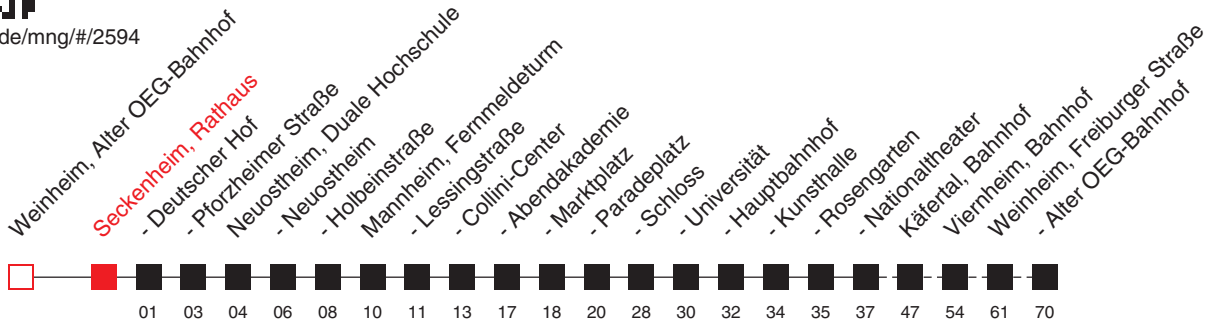

FAHRPLAN

Gültig von 23.12.2020 bis 24.12.2020 / Angaben ohne Gewähr / Seckenheim, Rathaus

Internet: <https://www.vrn.de>

<https://www.vrn.de/mng/#/2594>

Richtung:

**Mannheim - Viernheim - Weinheim (Bergstr) -
Weinheim, Alter OEG-Bahnhof**

5

Uhr	Montag - Freitag				
4	31^b	51^b			
5	11^b	31^b	51^b		
6	11^b	21^b	31^b	41^b	51^b
7	01^b	11^b	21^B	31^b	41^B 51^b
8	01^B	11^b	21^B	31^b	41^{B,D} 51^b
9	01^{B,D}	11^b	21^{B,D}	31^b	41^{B,D} 51^b
10	01^{B,D}	11^b	21^{B,D}	31^b	41^{B,D} 51^b
11	01^{B,D}	11^b	21^{B,D}	31^b	41^{B,D} 51^b
12	01^{B,D}	11^b	21^{B,D}	31^b	41^{B,D} 51^b
13	01^{B,D}	11^b	21^{B,D}	31^b	41^b 51^b
14	01^b	11^b	21^b	31^b	41^b 51^b
15	01^b	11^b	21^b	31^b	41^b 51^b
16	01^b	11^b	21^b	31^b	41^b 51^b
17	01^b	11^b	21^b	31^b	41^b 51^b
18	01^b	11^b	21^C	31^b	41^C 51^C
19	01^b	11^C	21^C	31^b	41^C 51^C
20	01^b	18^A	48^A		
21	18^A	48^A			
22	18^A	48^A			
23	18^A	48^A			
0	18^B	48^A			
1	48^A				
2	48^A				
3	48^A				

Uhr	Samstag				
4	48^A				
5	18^A	48^A			
6	18^A	48^A			
7	18^A	48^A			
8	18^A	31^b	41^{B,D}	51^b	
9	01^{B,D}	11^b	21^{B,D}	31^b	41^{B,D} 51^b
10	01^{B,D}	11^b	21^{B,D}	31^b	41^{B,D} 51^b
11	01^{B,D}	11^b	21^{B,D}	31^b	41^{B,D} 51^b
12	01^{B,D}	11^b	21^{B,D}	31^b	41^{B,D} 51^b
13	01^{B,D}	11^b	21^{B,D}	31^b	41^{B,D} 51^b
14	01^{B,D}	11^b	21^{B,D}	31^b	41^{B,D} 51^b
15	01^{B,D}	11^b	21^{B,D}	31^b	51^{B,D}
16	01^b	18^A	31^b	48^A	
17	08^b	18^A	38^b	48^A	
18	08^b	18^A	38^b	48^A	
19	18^A	48^A			
20	18^A	48^A			
21	18^A	48^A			
22	18^A	48^A			
23	18^A	48^A			
0	18^B	48^A			
1	48^A				
2	48^A				
3	48^A				

Am 24. und 31.12. Verkehr nach Sonderfahrplan.

A : bis Mannheim, Hauptbahnhof   **C** : bis Viernheim, Bahnhof
B : bis Käfertal, Bahnhof   **D** : ab Abendakademie als Linie 5A

^b : Niederflurwagen - Rollstuhlgerecht (Einsatz ohne Gewähr)