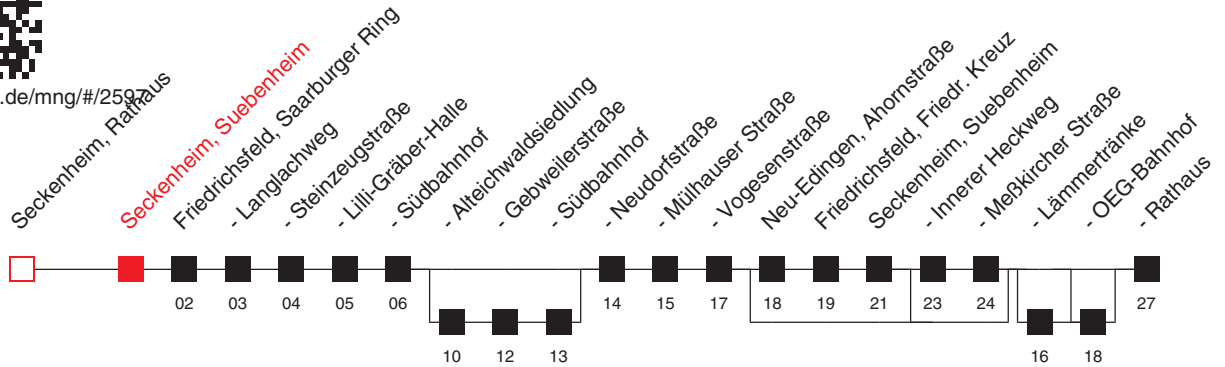

FAHRPLAN

Gültig ab 13.12.2020 / Angaben ohne Gewähr / Seckenheim, Suebenheim

Richtung:
Seckenheim, Rathaus

<https://www.vrn.de/mng/#/25922020>

43

Uhr	Montag - Freitag			
4	37 ^{C,D}			
5	07 ^{C,D}	37		
6	07	37	47 ^A	
7	07	17	27 ^I	47 ^A
8	07	37		
9	07	37		
10	07	37		
11	07	37		
12	07	37		
13	07	37		
14	07	37		
15	07	37		
16	07	37		
17	07	37		
18	07	37		
19	07	37	52 ^{B,E}	
20	22 ^{B,E}	51 ^{B,E}		
21	21 ^{B,E}	51 ^{B,E}		
22	21 ^{B,E}	51 ^{B,E}		
23	21 ^{B,E}	51 ^{B,E}		
0	21 ^{B,E}	51 ^{B,E}		
1	21 ^{B,E}			

Am 24. und 31.12. Verkehr nach Sonderfahrplan.

Ruftaxifahrten zur und ab Alteichwalsiedlung siehe Linie 1003

A : bedient auch von Friedrichsfeld, Alteichwalds. bis MA-Friedrichsfeld, Südbahnhof

B : bedient nicht von Neu-Edingen, Ahornstraße bis Seckenheim, Meßkircher Straße