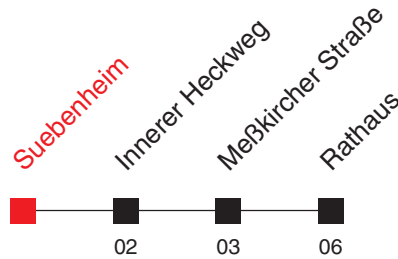

Am 24. und 31.12. Verkehr nach Sonderfahrplan.
An Samstagen, Sonn- und Feiertagen wird diese Linie nicht bedient.

FAHRPLAN

Richtung:
Seckenheim, Rathaus

<https://www.vrn.de/mng/#/2597>

1043

Uhr	Montag - Freitag	Uhr	Samstag	Uhr	Sonn- und Feiertag
5		5		5	
6		6		6	
7		7		7	
8		8		8	
9		9		9	
10		10		10	
11		11		11	
12		12		12	
13		13		13	
14		14		14	
15		15		15	
16		16		16	
17		17		17	
18		18		18	
19		19		19	
20	39 ^A	20	39 ^A	20	39 ^A
21	09 ^A 39 ^A	21	09 ^A 39 ^A	21	09 ^A 39 ^A
22	09 ^A 39 ^A	22	09 ^A 39 ^A	22	09 ^A 39 ^A
23	09 ^A 39 ^A	23	09 ^A 39 ^A	23	09 ^A 39 ^A
0	09 ^A 39 ^A	0	09 ^A 39 ^A	0	09 ^A 39 ^A