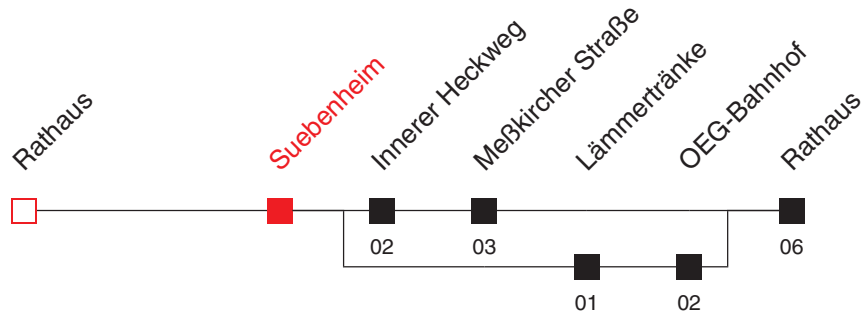

G : nur in den Nächten Sonn-/Feiertag auf Samstag/Sonn-/Feiertag

H : als Linie 43E

I : fährt bis Saarburger Ring als Linie 43E

J : Seckenheim Rathaus - Friedrichsfeld Südbahnhof als Linie 43/46, ab dort weiter als Linie 46

FAHRPLAN

<https://www.vrn.de/mng/#/2597>

43

Richtung:
Seckenheim, Rathaus

Uhr	Montag - Freitag
4	52 ^A
5	22 ^B 52
6	22 52
7	08 22 32 42 ^C
8	08 ^C 22 52
9	22 52
10	22 52
11	22 52
12	22 52
13	22 52
14	22 52
15	22 52
16	22 52
17	22 52
18	22 52
19	22 52
20	
21	
22	