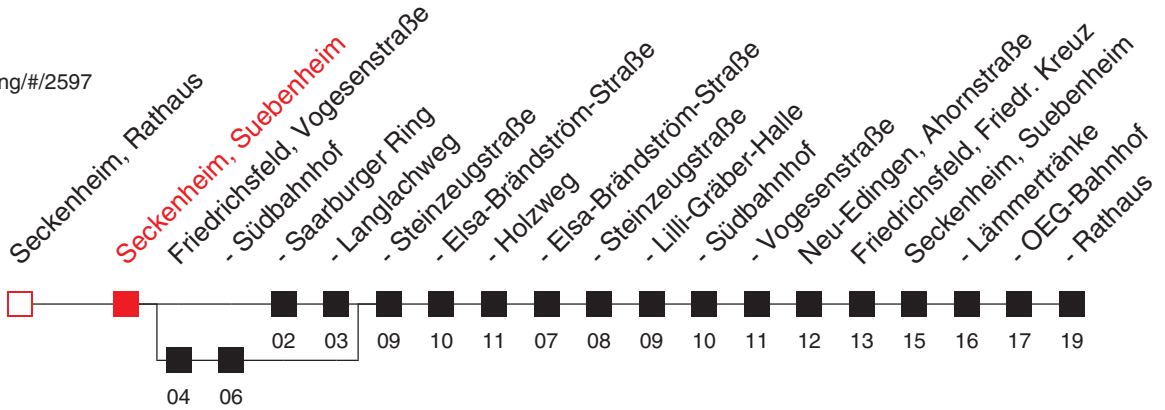

Am 24. und 31.12. Verkehr nach Sonderfahrplan.

Ruftaxifahrten zur und ab Alteichwalsiedlung siehe Linie 1003

A : bedient auch von Lämmertränke bis OEG-Bahnhof

B : als Linie 43E

C : fährt bis Saarburger Ring als Linie 43E

FAHRPLAN

Gültig ab 13.12.2020 / Angaben ohne Gewähr / Seckenheim, Suebenheim

Internet: <https://www.vrn.de>

<https://www.vrn.de/mng/#/2597>

Richtung:
Neu-Edingen - Seckenheim, Rathaus

44

Uhr	Montag - Freitag	
5		
6		
7		
8	15 ^A	45 ^A
9	15 ^A	
10		
11		
12		
13		
14		
15		
16	19	49
17	19	49
18		
19		
20		
21		
22		

Am 24. und 31.12. Verkehr nach Sonderfahrplan.

An Samstagen, Sonn- und Feiertagen wird diese Linie nicht bedient.

A: bis Friedrichsfield, Holzweg

B: bedient auch von Friedrichsfield, Vogesenstraße bis MA-Friedrichsfield, Südbahnhof