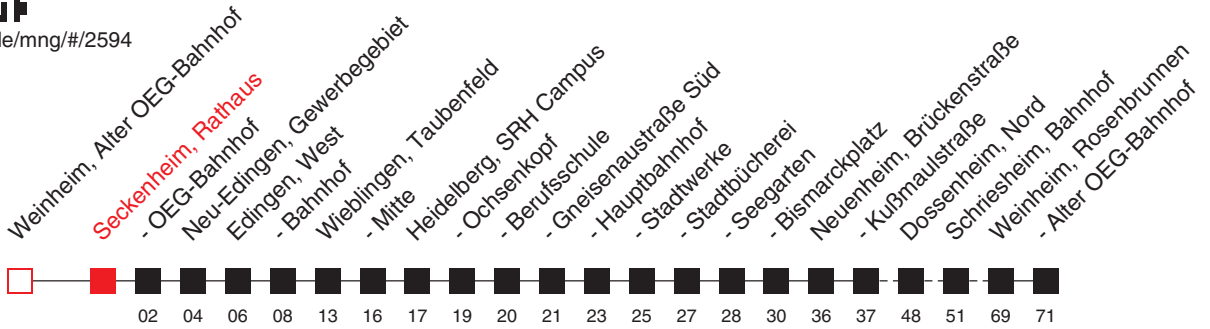

FAHRPLAN

Gültig ab 12.12.2021 / Angaben ohne Gewähr / Seckenheim, Rathaus

Internet: <https://www.vrn.de>

<https://www.vrn.de/mng/#/2594>

Richtung:

Heidelberg - Weinheim (Bergstr) - Weinheim, Alter OEG-Bahnhof

5

Uhr	Montag - Freitag						
4							
5	04^b	24^b	44^b				
6	04^b	24^b	44^b	54^b			
7	04^b	14^b	24^b	34^b	44^b	54^D	
8	04^b	14^D	24^b	34^D	44^b	54^D	
9	04^b	14^D	24^b	34^D	44^b	54^D	
10	04^b	14^D	24^b	34^D	44^b	54^D	
11	04^b	14^D	24^b	34^D	44^b	54^D	
12	04^b	14^D	24^b	34^D	44^b	54^D	
13	04^b	14^D	24^b	34^D	44^b	54^D	
14	04^b	14^D	24^b	34^b	44^b	54^b	
15	04^b	14^b	24^b	34^b	44^b	54^b	
16	04^b	14^b	24^b	34^b	44^b	54^b	
17	04^b	14^b	24^b	34^b	44^b	54^b	
18	04^b	14^b	24^b	34^b	44^D	54^D	
19	04^b	14^A	24^A	34^b	44^A	54^A	
20	04^b	14^A	24^A	34^b	44^A	54^A	
21	09^b	39^b					
22	09^b	39^b					
23	09^b	39^D					
0	09^b	39^{C,F}	39^{A,E}				
1	09^F	09^{A,E}					
2	09^F						
3	09^F						

Uhr	Samstag						
4	09^b						
5	09^b	39^b					
6	09^b	39^b					
7	09^b	39^b					
8	09^b	39^b					
9	04^b	24^b	34^B	44	54^B		
10	04^b	14^B	24^b	34^B	44^b	54^B	
11	04^b	14^B	24^b	34^B	44^b	54^B	
12	04	14^B	24^b	34^B	44^b	54^B	
13	04^b	14^B	24^b	34^B	44^b	54^B	
14	04^b	14^B	24	34^B	44^b	54^B	
15	04^b	14^B	24^b	34^B	44^b	54^B	
16	04^b	14^B	24^b	34^B	44	54^B	
17	04^b	14^B	24^b	34^B	44^b	54^B	
18	04^b	14^B	24^A	34^b	44^A	54^A	
19	04	14^A	24^A	34^b	44^A	54^A	
20	04^b	14^A	24^A	34^b	44^A		
21	09^b	39^b					
22	09^b	39^b					
23	09^b	39^D					
0	09^b	39^C	39^A				
1	09^b						
2	09^b						
3	09^b						

Uhr	Sonn- und Feiertag			
4	09^A			
5	09^A			
6	09^b			
7	09^b	39^b		
8	09^b	39^b		
9	09^b	39^b		
10	09^b	39^b		
11	09^b	39^b		
12	09^b	39^b	49^A	
13	09^b	19^A	39^b	49^A
14	09^b	19^A	39^b	49^A
15	09^b	19^A	39^b	49^A
16	09^b	19^A	39^b	49^A
17	09^b	19^A	39^b	49^A
18	09^b	19^A	39^b	49^A
19	09^b	19^A	39^b	
20	09^b	39^b		
21	09^b	39^b		
22	09^b	39^b		
23	09^b	39^A		
0	09^b	39^A		
1	09^G	09^{A,H}		
2	09^G			
3	09^G			

Am 24. und 31.12. Verkehr nach Sonderfahrplan.

A: bis Edingen, Bahnhof

B: bis Heidelberg, Bismarckplatz

C: bis Dossenheim, Nord

D: bis Schriesheim, Bahnhof

E: nur montags bis donnerstags, nicht vor Wochenfeiertagen

F: nur Nächte Fr/Sa und vor Wochenfeiertagen

G: nur in den Nächten Sonn-/Feiertag auf Samstag/Sonn-/Feiertag

H: Sonn- und Feiertag, nicht vor Samstag/Sonn-/Feiertag

^b: Niederflurwagen - Rollstuhlgerecht (Einsatz ohne Gewähr)