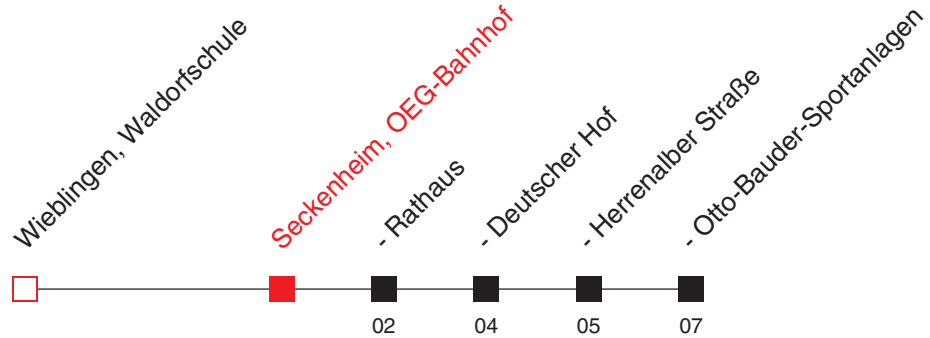

FAHRPLAN

<https://www.vrn.de/mng/#/2591>

42

Richtung:
Seckenheim, Otto-Bauder-Sport

Uhr	Montag - Freitag		
5	15 ^A	55 ^A	
6	15 ^A	55 ^A	
7	25 ^A		
8	15		
9	15		
10	15		
11	15		
12	15	35 ^A _B	
13	20 ^B	20 ^C	
14	15		
15	15 ^B	15 ^C	35 ^A _B
16	15		
17	15		
18	15		
19	15		
20			
21			
22			

Am 24. und 31.12. Verkehr nach Sonderfahrplan.

Weitere Fahrten zwischen Neckarhausen und Seckenheim siehe Linie 46

An Samstagen, Sonn- und Feiertagen wird diese Linie nicht bedient.

A: bis Seckenheim, Rathaus