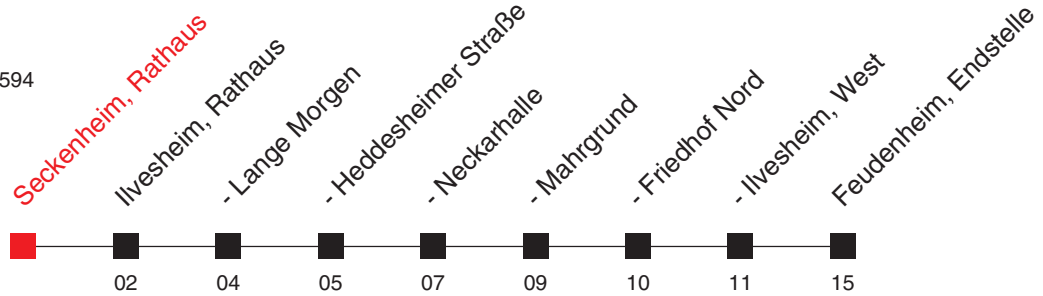

Gültig ab 12.12.2021 / Angaben ohne Gewähr / Seckenheim, Rathaus

Internet: <https://www.vrn.de>

<https://www.vrn.de/mng/#/2594>

626

Richtung:

Ilvesheim - Feudenheim, Endstelle

Uhr	Montag - Freitag
5	31
6	24 54
7	24 54
8	24 54
9	24 54
10	24 54
11	24 54
12	24 54
13	24 54
14	24 54
15	24 54
16	24 54
17	24 54
18	24 54
19	24 54
20	54
21	54
22	54