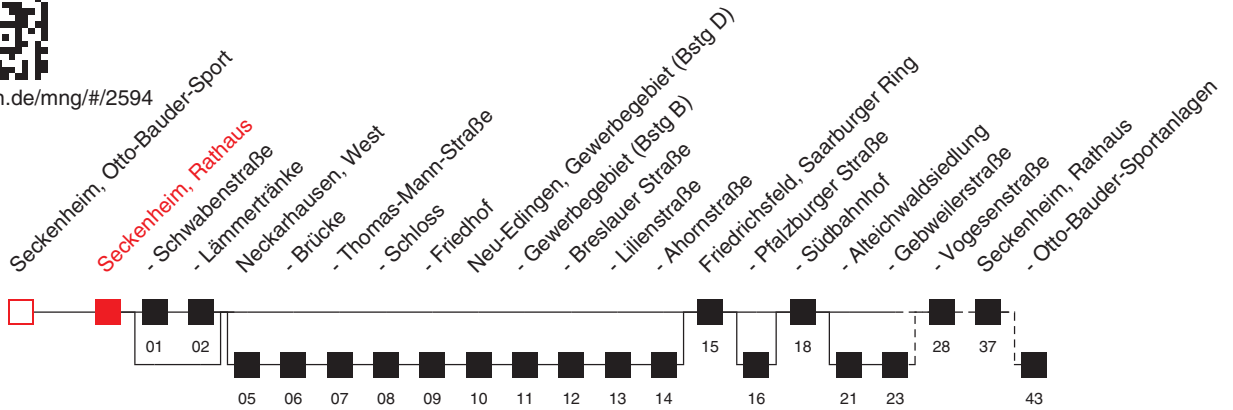

Uhr	Montag - Freitag	
5		
6		
7		
8	11 ^A _B	41 ^A _B
9	11 ^A _B	
10		
11		
12		
13		
14		
15		
16	15	45
17	15	45
18		
19		
20		
21		
22		

Am 24. und 31.12. Verkehr nach Sonderfahrplan.
 An Samstagen, Sonn- und Feiertagen wird diese Linie nicht bedient.
A: bis Friedrichsfeld, Holzweg **B**: bedient auch von Friedrichsfeld, Vogesenstraße bis MA-Friedrichsfeld, Südbahnhof

FAHRPLAN

Gültig ab 12.12.2021 / Angaben ohne Gewähr / Seckenheim, Rathaus

Internet: <https://www.vrn.de>

Richtung:
Seckenheim, Rathaus

<https://www.vrn.de/mng/#/2594>

46

Uhr	Montag - Freitag
5	
6	
7	
8	12 ^{B,E,D}
9	12 ^{B,E,D}
10	12 ^{B,E,D}
11	12 ^{B,E,D}
12	12 ^{B,E,D}
13	12 ^{B,E,D} 47 ^{A,F,G,J}
14	12 ^{B,E,D}
15	12 ^{B,E,D}
16	12 ^{B,E,D}
17	12 ^{B,E,D}
18	12 ^{B,E,D}
19	12 ^{B,E,D} 48 ^C
20	18 ^C 48 ^K
21	18 ^K 48 ^K
22	18 ^K 48 ^K
23	18 ^K 48 ^K
0	18 ^K 48 ^H
1	18 ^H