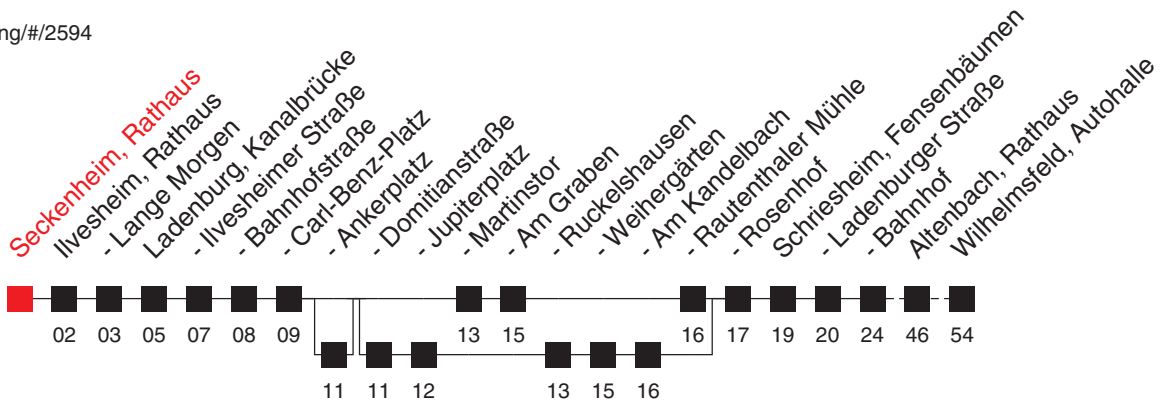

Am 24. und 31.12. Verkehr wie an Samstagen.

A: nicht am 24.12.

FAHRPLAN

Richtung:
**Ilvesheim - Ladenburg - Schriesheim -
Altenbach (Baden) - Wilhelmsfeld, Autohalle**

<https://www.vrn.de/mng/#/2594>

628

Uhr	Montag - Freitag					
5	35					
6	05 ^C _D	35 ^H	52 ^{B,C} _D			
7	05	22 ^{B,C} _D	32 ^A _E	35 ^{B,C} _E	37 ^A _E	37 ^F _H
8	02 ^{B,C} _D	32 ^F _H	32 ^{C,E} _H			
9	02 ^{B,C} _D	32 ^H				
10	02 ^{B,C} _D	32 ^H				
11	02 ^{B,C} _D	32 ^H				
12	02 ^{B,C} _D	32 ^B				
13	02 ^{B,C} _D	32 ^H				
14	02 ^{B,C} _D	32 ^H				
15	02 ^{B,C} _D	32 ^H				
16	02 ^{B,C} _D	32 ^H				
17	02 ^{B,C} _D	32 ^H				
18	02 ^{B,C} _D	32 ^H				
19	02 ^{B,C} _D	32				
20	07 ^{B,C} _D	40 ^H				
21	40 ^H					
22	40 ^B					
23	40 ^B					