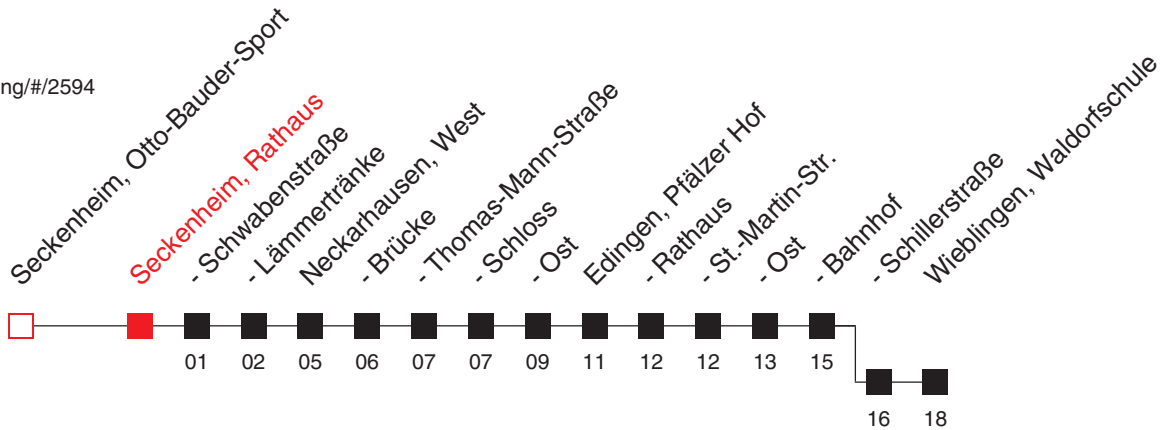

Am 24. und 31.12. Verkehr nach Sonderfahrplan.

A: nur an Schultagen

B: als Linie 40

FAHRPLAN

<https://www.vrn.de/mng/#/2594>

Richtung:
Neckarhausen, Schloss - Edingen, Bahnhof

42

Uhr	Montag - Freitag
4	47
5	27 57 ^A
6	27 57
7	30 ^B 30 ^C
8	37
9	37
10	37
11	37
12	37
13	37
14	37
15	37
16	37
17	37
18	37
19	
20	
21	
22	

Am 24. und 31.12. Verkehr nach Sonderfahrplan.

Weitere Fahrten zwischen Seckenheim und Neckarhausen siehe Linie 46

An Samstagen, Sonn- und Feiertagen wird diese Linie nicht bedient.

Fahrten ohne Zielangabe verkehren bis Edingen, Bahnhof