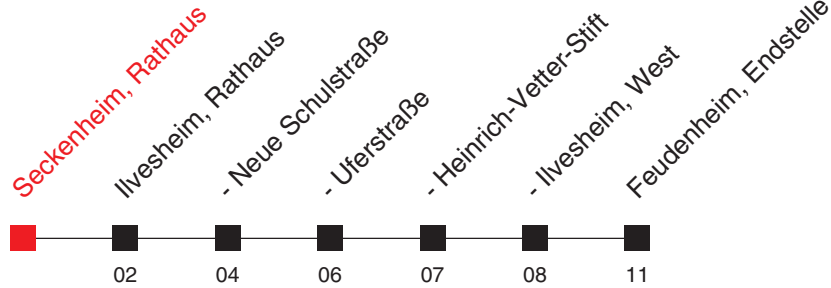

FAHRPLAN

Gültig ab 12.12.2021 / Angaben ohne Gewähr / Seckenheim, Rathaus

Internet: <https://www.vrn.de>

<https://www.vrn.de/mng/#/2594>

625

Richtung:

Ilvesheim - Feudenheim, Endstelle

Uhr	Montag - Freitag
3	
4	51 ^h
5	14 ^h 51 ^h
6	08 ^h 38 ^h
7	08 ^h 25 ^h 40 ^h
8	08 ^h 18 ^A 38 ^h
9	08 ^h 38 ^h
10	08 ^h 38 ^h
11	08 ^h 38 ^h
12	08 ^h 38 ^h
13	08 ^h 38
14	08 ^h 38 ^h
15	08 ^h 38 ^h
16	08 ^h 38 ^h
17	08 ^h 38 ^h
18	08 ^h 38 ^h
19	08 ^h 38 ^h
20	20 ^h
21	20 ^h
22	20 ^h
23	20 ^h
0	20 ^D
1	20 ^{B,D}
2	20 ^{B,D}
3	
4	