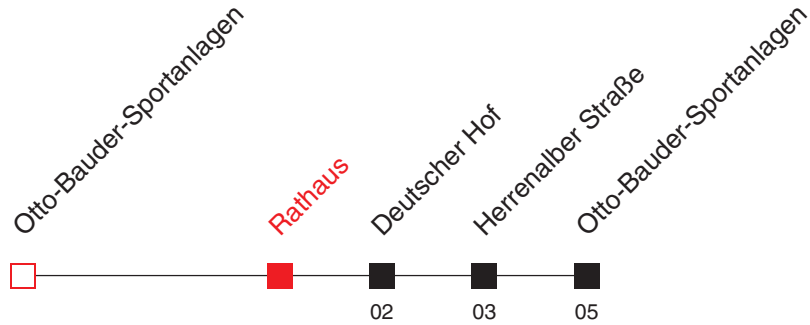

FAHRPLAN

<https://www.vrn.de/mng/#/2594>

46

Richtung:
Seckenheim, Otto-Bauder-Sport

Uhr	Montag - Freitag
5	
6	
7	
8	50
9	50
10	50
11	50
12	50
13	50
14	50
15	50
16	50
17	50
18	50
19	50
20	
21	
22	

Uhr	Samstag
5	
6	
7	
8	50
9	50
10	50
11	50
12	50
13	50
14	50
15	50
16	50
17	50
18	50
19	
20	
21	
22	