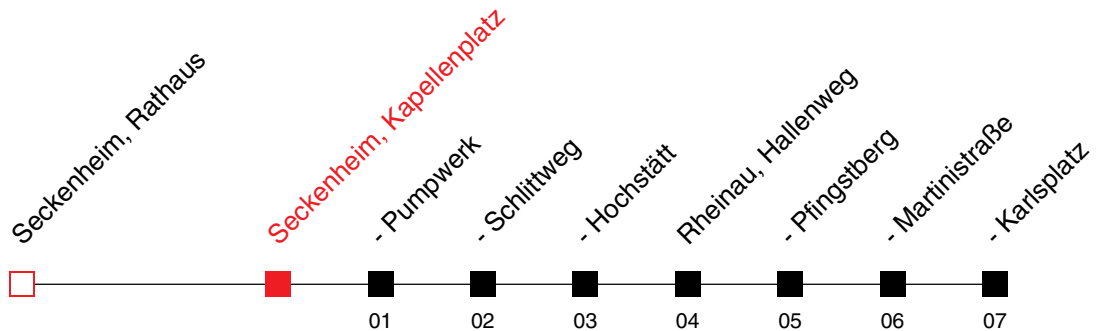

Am 24. und 31.12. Verkehr nach Sonderfahrplan.
A: nur an Schultagen

FAHRPLAN

Gültig ab 11.12.2022 / Angaben ohne Gewähr / Seckenheim, Kapellenplatz

Internet: <https://www.vrn.de>

Richtung:
Rheinau, Karlsplatz

40

Uhr	Montag - Freitag
4	03 ^A 08 ^B
5	08 28 48
6	08 28 48 58 ^B
7	08 18 ^B 28 38 ^B 48 58 ^B
8	08 ^B 18 ^A 28 48
9	08 28 48
10	08 28 48
11	08 28 48
12	08 28 48
13	08 28 38 ^B 48
14	08 28 48
15	08 28 38 ^B 48 58 ^B
16	08 18 ^B 28 38 ^B 48 58 ^B
17	08 18 ^B 28 38 ^B 48 58 ^B
18	08 18 ^B 28 38 ^B 48
19	08 28 48
20	08 28 48
21	08 28 48
22	08 28 48
23	08 28 48
0	08 28 48
1	08 28