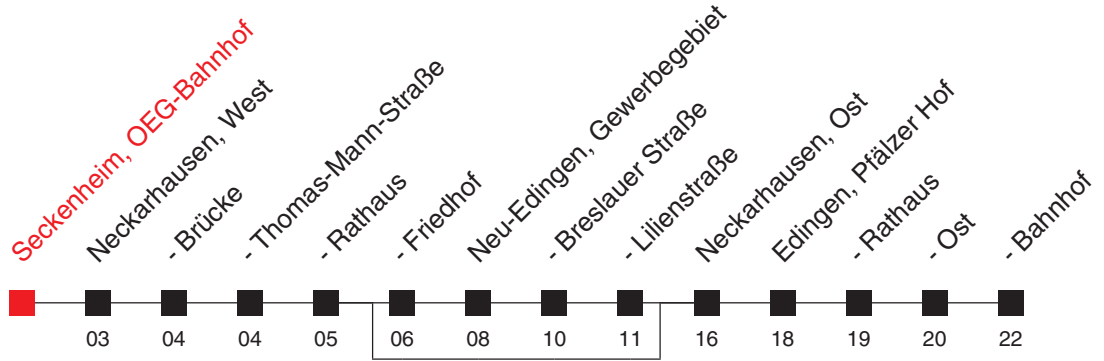

# FAHRPLAN

<http://m.vrn.de/2591>

Richtung:  
**Edingen, Bahnhof**

# 1042

Uhr	Montag - Freitag
5	
6	
7	
8	
9	
10	
11	
12	
13	
14	
15	
16	
17	
18	
19	40 <sup>A,D</sup> <sub>E</sub>
20	47 <sup>A,D</sup> <sub>E</sub>
21	47 <sup>A,D</sup> <sub>E</sub>
22	47 <sup>A,D</sup> <sub>E</sub>
23	47 <sup>A,D</sup> <sub>E</sub>
0	47 <sup>A,B</sup> <sub>D,E</sub>

- A:** bedient nicht von Neckarhausen, Friedhof bis Neu-Edingen, Lilienstraße
- B:** nur Nächte Fr/Sa und vor Wochenfeiertagen
- C:** nur Nächte Sa/So und vor Wochenfeiertagen
- D:** Ruftaxi bitte spätestens 30 Min vor gewünschter Abfahrt tel. vorbestellen unter: 0621/218 18. Besonderer Tarif, VRN-Jahreskarten-/Semestertickets werden anerkannt. Mitnahmeregelung gilt nicht.
- E:** Achtung: Trotz Nennung von Verbindungen durch die EFA sind Fahrten nur im reinen Zwischenortsverkehr möglich