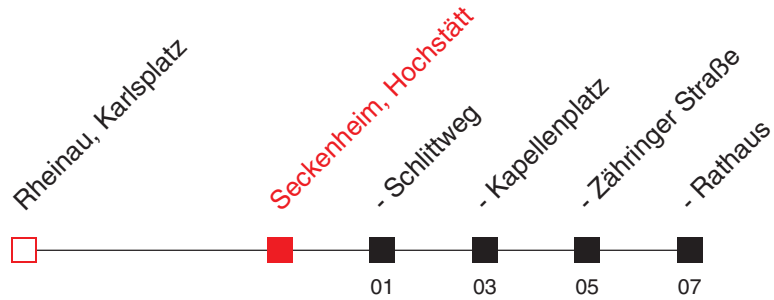

# FAHRPLAN

Gültig ab 11.12.2016 / Angaben ohne Gewähr / Seckenheim, Hochstätt

Handy: <http://mobil.vrn.de> Internet: <http://www.vrn.de>

<http://m.vrn.de/2588>

## 40

Richtung:  
**Seckenheim, Rathaus**

Uhr	Montag - Freitag					
4	41					
5	21	41				
6	01	21	31 <sup>A</sup>	41		
7	01	21	36 <sup>A</sup>	41		
8	01	21	41			
9	01	21	41			
10	01	21	41			
11	01	21	41			
12	01	21	41			
13	01	11 <sup>A</sup>	21	41	46 <sup>A</sup>	
14	01	11 <sup>A</sup>	21	41		
15	01	11 <sup>A</sup>	21	31 <sup>A</sup>	41	46 <sup>A</sup>
16	01	11 <sup>A</sup>	21	31 <sup>A</sup>	41	46 <sup>A</sup>
17	01	11 <sup>A</sup>	21	31 <sup>A</sup>	41	46 <sup>A</sup>
18	01	11 <sup>A</sup>	21	41		
19	01	21	41			
20	01	31				
21	06	31				
22	06	31				
23	06	31				
0	06	31				
1	01					