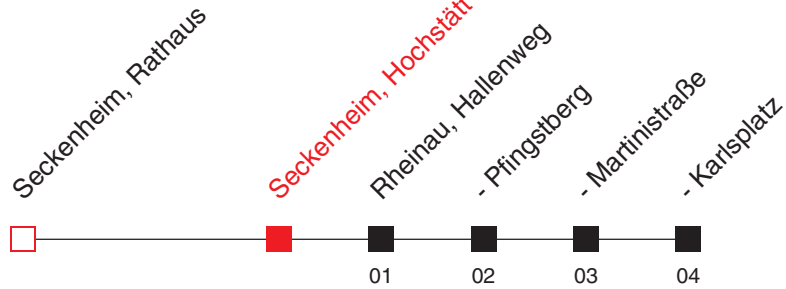

FAHRPLAN

Gültig ab 11.12.2016 / Angaben ohne Gewähr / Seckenheim, Hochstätt

Handy: <http://mobil.vrn.de> Internet: <http://www.vrn.de>

<http://m.vrn.de/2588>

40

Richtung:
Rheinau, Karlsplatz

Uhr	Montag - Freitag
4	01
5	01 41
6	01 21 41 51 ^A
7	01 09 ^A 21 29 ^A 41 51 ^A
8	01 21 41
9	01 21 41
10	01 21 41
11	01 21 41
12	01 21 41
13	01 21 41
14	01 21 41
15	01 21 41 51 ^A
16	01 11 ^A 21 31 ^A 41 51 ^A
17	01 11 ^A 21 31 ^A 41 51 ^A
18	01 11 ^A 21 31 ^A 41
19	01 21 41
20	01 22 52
21	22 52
22	22 52
23	22 52
0	22 52
1	22

Uhr	Samstag
4	
5	22 52
6	22 52
7	22 52
8	22 52
9	21 41
10	01 21 41
11	01 21 41
12	01 21 41
13	01 21 41
14	01 21 41
15	01 21 41
16	01 21 41
17	01 21 41
18	01 21 41
19	01 21 41
20	01 22 52
21	22 52
22	22 52
23	22 52
0	22 52
1	22