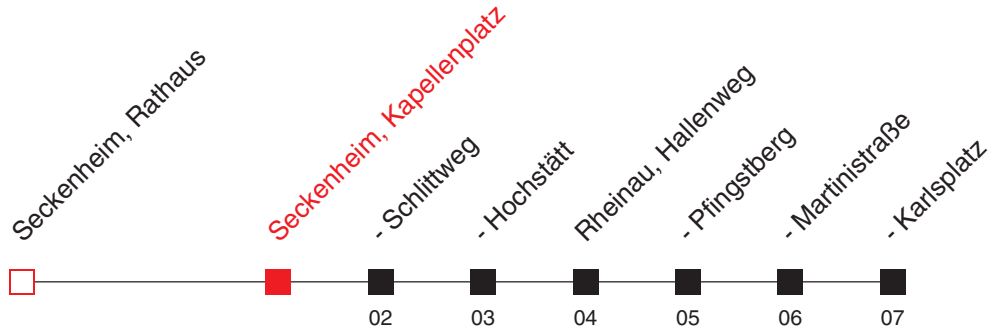

# FAHRPLAN

Gültig ab 11.12.2016 / Angaben ohne Gewähr / Seckenheim, Kapellenplatz

Handy: <http://mobil.vrn.de> Internet: <http://www.vrn.de>

<http://m.vrn.de/2589>

## 40

Richtung:  
**Rheinau, Karlsplatz**

Uhr	Montag - Freitag
3	58
4	58
5	38 58
6	18 38 48 <sup>A</sup> 58
7	06 <sup>A</sup> 18 26 <sup>A</sup> 38 48 <sup>A</sup> 58
8	18 38 58
9	18 38 58
10	18 38 58
11	18 38 58
12	18 38 58
13	18 38 58
14	18 38 58
15	18 38 48 <sup>A</sup> 58
16	08 <sup>A</sup> 18 28 <sup>A</sup> 38 48 <sup>A</sup> 58
17	08 <sup>A</sup> 18 28 <sup>A</sup> 38 48 <sup>A</sup> 58
18	08 <sup>A</sup> 18 28 <sup>A</sup> 38 58
19	18 38 58
20	19 49
21	19 49
22	19 49
23	19 49
0	19 49
1	19

Uhr	Samstag
3	
4	
5	19 49
6	19 49
7	19 49
8	19 49
9	18 38 58
10	18 38 58
11	18 38 58
12	18 38 58
13	18 38 58
14	18 38 58
15	18 38 58
16	18 38 58
17	18 38 58
18	18 38 58
19	18 38 58
20	19 49
21	19 49
22	19 49
23	19 49
0	19 49
1	19