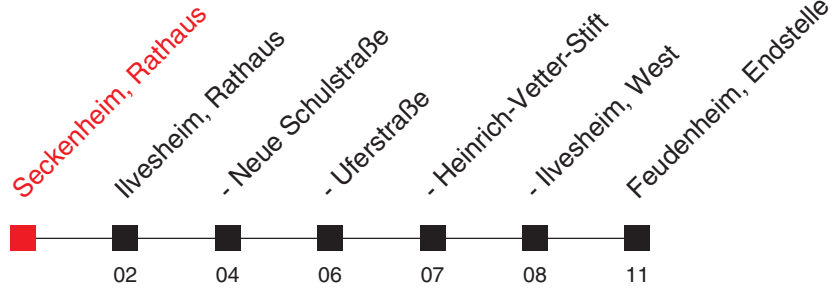

FAHRPLAN

<http://m.vrn.de/2594>

625

Richtung:

Ilvesheim - Feudenheim, Endstelle

Uhr	Montag - Freitag		
5	03 ^b	31 ^b	45 ^b
6	15 ^b	45 ^b	
7	05 ^b	15 ^b	45 ^b
8	05 ^b	25 ^b	55 ^b
9	25 ^b	55 ^b	
10	25 ^b	55 ^b	
11	25 ^b	55 ^b	
12	25 ^b	55 ^b	
13	25 ^b	35 ^A	55 ^b
14	05 ^A	25 ^b	55 ^b
15	25 ^b	55 ^b	
16	25 ^b	55 ^b	
17	25 ^b	55 ^b	
18	25 ^b	55 ^b	
19	25 ^b	55 ^b	
20	25 ^b	55 ^b	
21	20 ^b		
22	20 ^b		
23	20 ^b		
0	18 ^b		
1	18 ^{B,D}		
2	18 ^{B,D}		

Uhr	Samstag
5	
6	20 ^b
7	20 ^b
8	20 ^b
9	20 ^b
10	20 ^b
11	20 ^b
12	20 ^b
13	20 ^b
14	20 ^b
15	20 ^b
16	20 ^b
17	20 ^b
18	20 ^C
19	20 ^C
20	20 ^C
21	20 ^C
22	20 ^C
23	20 ^C
0	18 ^C
1	18 ^{C,D}
2	18 ^{C,D}

Uhr	Sonn- und Feiertag
5	
6	
7	20 ^b
8	20 ^b
9	20 ^b
10	20 ^b
11	20 ^b
12	20 ^b
13	20 ^b
14	20 ^b
15	20 ^b
16	20 ^b
17	20 ^b
18	20 ^b
19	20 ^b
20	20 ^b
21	20 ^b
22	20 ^b
23	20 ^b
0	18 ^b
1	
2	

Am 24. und 31.12. Verkehr wie an Samstagen