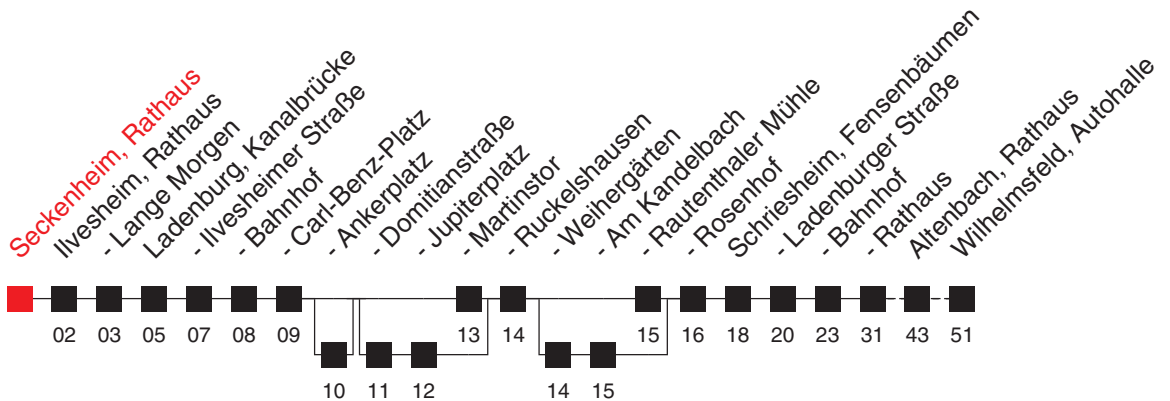

# FAHRPLAN

<http://m.vrn.de/2594>

Richtung:

**Ilvesheim - Ladenburg - Schriesheim -  
Altenbach (Baden) - Wilhelmsfeld, Autohalle**

# 628

Uhr	Montag - Freitag				
5	34 <sup>A</sup>				
6	04 <sup>B,C</sup>	34 <sup>H</sup>	54 <sup>A</sup>		
7	04 <sup>B,C</sup>	20 <sup>A</sup>	31 <sup>E,H</sup>	31 <sup>B,F</sup>	34 <sup>A,B</sup>
8	04 <sup>A,B</sup>	34 <sup>B,H</sup>			
9	04 <sup>A,B</sup>	34 <sup>H</sup>			
10	04 <sup>A,B</sup>	34 <sup>H</sup>			
11	04 <sup>A,B</sup>	34 <sup>H</sup>			
12	04 <sup>A,B</sup>	34 <sup>A</sup>			
13	04 <sup>A,B</sup>	34 <sup>H</sup>			
14	04 <sup>A,B</sup>	34 <sup>H</sup>			
15	04 <sup>A,B</sup>	34 <sup>H</sup>			
16	04 <sup>A,B</sup>	34 <sup>H</sup>			
17	04 <sup>A,B</sup>	34 <sup>H</sup>			
18	04 <sup>A,B</sup>	34 <sup>H</sup>			
19	04 <sup>A,B</sup>	34			
20	04 <sup>A,B</sup>	40 <sup>H</sup>			
21	40 <sup>H</sup>				
22	40 <sup>A</sup>				
23	40 <sup>A</sup>				
0	50 <sup>A</sup>				

Am 24. und 31.12. Verkehr wie an Samstagen

**A** : bis Schriesheim, Bahnhof

**B** : bedient Ladenburg, Ankerplatz

**C** : bedient auch von Ladenburg, Domitianstraße bis Ladenburg, Jupiterplatz

**D** : bedient auch von Ladenburg, Weihergärten bis Ladenburg, Am Kandelbach