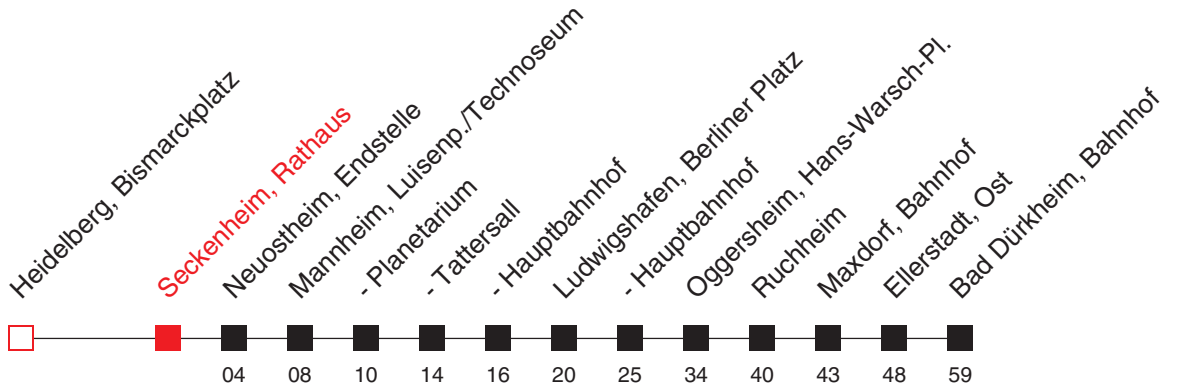

# FAHRPLAN

Gültig ab 11.12.2016 / Angaben ohne Gewähr / Seckenheim, Rathaus

Handy: <http://mobil.vrn.de> Internet: <http://www.vrn.de>

<http://m.vrn.de/2594>

Richtung:  
**Bad Dürkheim, Bahnhof**

9

Uhr	Montag - Freitag
5	
6	
7	
8	
9	
10	
11	
12	
13	
14	
15	
16	
17	
18	
19	
20	
21	
22	

Uhr	Samstag
5	
6	
7	
8	
9	
10	
11	
12	
13	
14	
15	
16	
17	
18	
19	
20	
21	
22	

Uhr	Sonn- und Feiertag
5	
6	
7	
8	
9	22 <sup>A</sup> <sub>B</sub>
10	22 <sup>A</sup> <sub>B</sub>
11	22 <sup>A</sup> <sub>B</sub>
12	
13	
14	
15	
16	
17	22 <sup>A</sup> <sub>B</sub>
18	
19	
20	
21	
22	

Am 24.12. Verkehr wie an Sonn- und Feiertagen und 31.12. wie an Samstagen  
**A:** 26.03. - 29.10.2017      **B:** RNV-Express (Linie 9) von HD Bismarckplatz