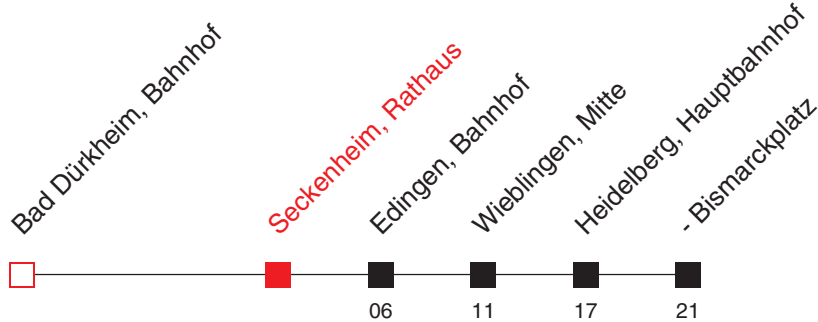

FAHRPLAN

Gültig ab 11.12.2016 / Angaben ohne Gewähr / Seckenheim, Rathaus

Handy: <http://mobil.vrn.de> Internet: <http://www.vrn.de>

<http://m.vrn.de/2594>

9

Richtung:
Heidelberg, Bismarckplatz

Uhr	Montag - Freitag
5	
6	
7	
8	
9	
10	
11	
12	
13	
14	
15	
16	
17	
18	
19	
20	
21	
22	

Uhr	Samstag
5	
6	
7	
8	
9	
10	
11	
12	
13	
14	
15	
16	
17	
18	
19	
20	
21	
22	

Uhr	Sonn- und Feiertag
5	
6	
7	
8	
9	
10	34 ^A _B
11	
12	
13	
14	
15	
16	34 ^A _B
17	34 ^A _B
18	34 ^A _B
19	
20	
21	
22	

Am 24.12. Verkehr wie an Sonn- und Feiertagen und 31.12. wie an Samstagen
A: 26.03. - 29.10.2017 **B:** RNV-Express (Linie 9) nach HD Bismarckplatz